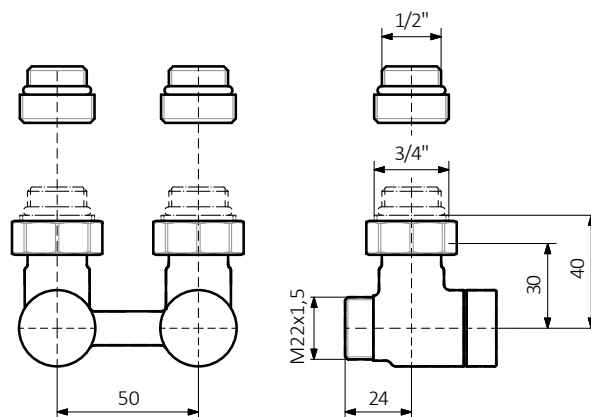

Вентиль интегрированный запорный 50 мм

Вентиль угловой 90°

Доступный цвет: ●●

Размер	Цвет	Код продукта
GW 3/4" (GZ 1/2") – GZ M22x1,5	Хром	TGEOCR001
GW 3/4" (GZ 1/2") – GZ M22x1,5	Сатин	TGEOST001

Вентиль прямой

Доступный цвет: ●●

Размер	Цвет	Код продукта
GW 3/4" (GZ 1/2") – GZ M22x1,5	Хром	TGEOCR002
GW 3/4" (GZ 1/2") – GZ M22x1,5	Сатин	TGEOST002