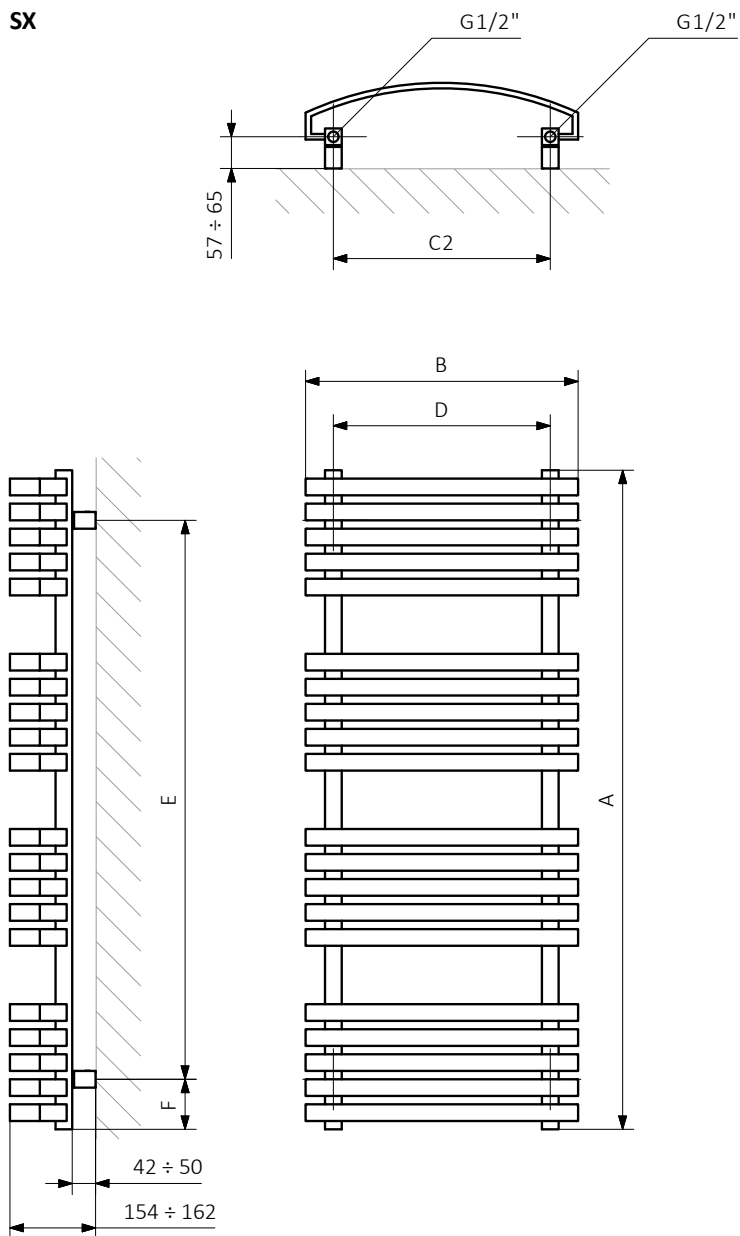

Zestaw trójosiowy termostatyczny dla podłączenia SX

Zestaw maskujący pojedynczy

Dostępne rozmiary:

Dane techniczne:

Ciśnienie robocze: 0,8 MPa Maksymalna temperatura pracy: 95°C

A ↓	B ↔	C2 [mm]	75/65/20°C [W]	55/45/20°C [W]	 [W]	D [mm]	E [mm]	F [mm]	 [dm³]	 [kg]	Kod produktu	Kod konfiguracji s.4
555	480	390	324	176	300	390	375	90	1,97	6,84	WGKIO055048	
870	480	390	476	255	400	390	690	90	3,01	10,33	WGKIO087048	
1185	480	390	628	336	600	390	1005	90	4,05	13,82	WGKIO118048	
1500	480	390	780	415	800	390	1320	90	5,09	17,31	WGKIO150048	
1815	480	390	932	496	1000	390	1635	90	6,13	20,80	WGKIO181048	

kolor
w cenie

A – wysokość B – szerokość C1-C5 – rozstaw połączeń D – rozstaw konsol w poziomie E – rozstaw konsol w pionie, F – odległość od osi dolnej konsoli do dolnej krawędzi kolektora

Kolektor:

Profil: