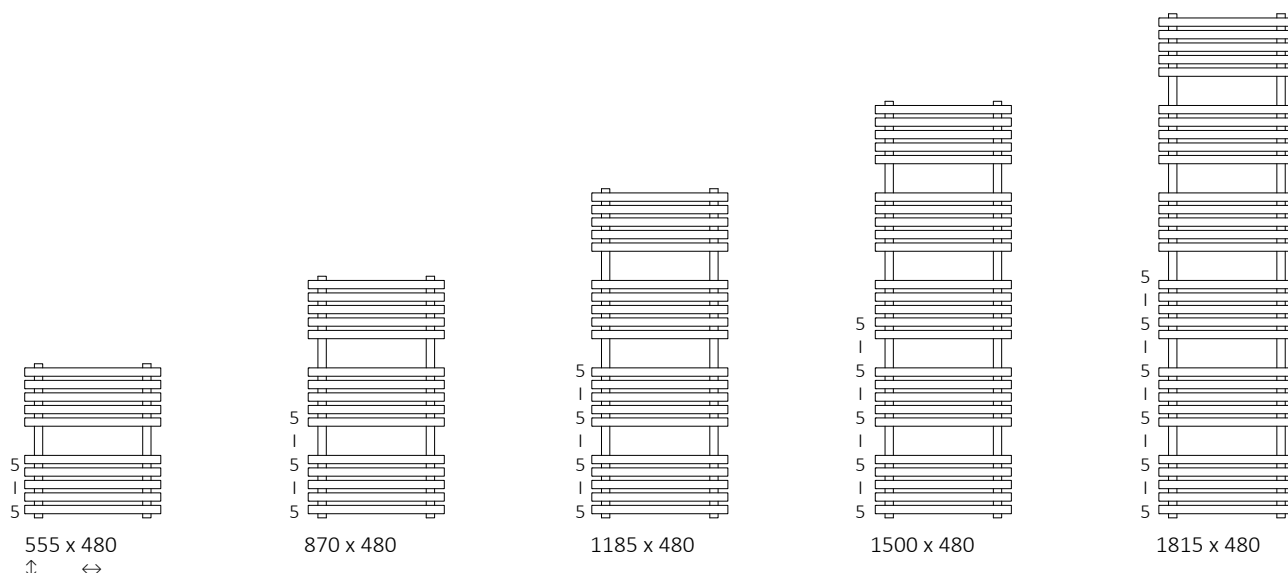

Kioto

kolor
w cenie

TERMA
SINCE 1990

Kioto 870 x 480
kolor: RAL 4010

Grzałka KTX 4, chrom

Podłączenia:

Grzejniki elektryczne

Polecamy:

Zestaw trójosiowy termostatyczny dla podłączenia SX

Zestaw maskujący pojedynczy

Dostępne rozmiary:

Dane techniczne:

Ciśnienie robocze: 0,8 MPa Maksymalna temperatura pracy: 95°C

A ↓	B ↔	C2 [mm]	75/65/20°C [W]	55/45/20°C [W]	 [W]	D [mm]	E [mm]	F [mm]	 [dm³]	 [kg]	Kod produktu	Kod konfiguracji s.4
555	480	390	324	176	300	390	375	90	1,97	6,84	WGKIO055048	
870	480	390	476	255	400	390	690	90	3,01	10,33	WGKIO087048	
1185	480	390	628	336	600	390	1005	90	4,05	13,82	WGKIO118048	
1500	480	390	780	415	800	390	1320	90	5,09	17,31	WGKIO150048	
1815	480	390	932	496	1000	390	1635	90	6,13	20,80	WGKIO181048	

kolor
w cenie

A – wysokość B – szerokość C1-C5 – rozstaw połączeń D – rozstaw konsol w poziomie E – rozstaw konsol w pionie, F – odległość od osi dolnej konsoli do dolnej krawędzi kolektora

Kolektor:

Profil: