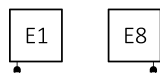

Podłączenia:

Grzejniki elektryczne

Polecamy:

Zestaw trójosiowy termostatyczny dla podłączenia SX

Zestaw maskujący pojedynczy

Dostępne rozmiary:

Dane techniczne:

Ciśnienie robocze: 0,8 MPa   Maksymalna temperatura pracy: 95°C

A ↓	B ↔	C2 [mm]	75/65/20°C [W]	55/45/20°C [W]	 [W]	D [mm]	E [mm]	F [mm]	 [dm³]	 [kg]	Kod produktu	Kod konfiguracji s.4
555	480	390	324	176	300	390	375	90	1,97	6,84	WGKIO055048	
870	480	390	476	255	400	390	690	90	3,01	10,33	WGKIO087048	
1185	480	390	628	336	600	390	1005	90	4,05	13,82	WGKIO118048	
1500	480	390	780	415	800	390	1320	90	5,09	17,31	WGKIO150048	
1815	480	390	932	496	1000	390	1635	90	6,13	20,80	WGKIO181048