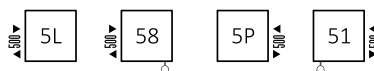

Podłączenia standardowe:

A \updownarrow 465÷1545:

Grzejniki elektryczne:

Podłączenia opcjonalne:

A \updownarrow 465÷1545:

A \updownarrow 735÷1545:

Dostępne rozmiary:

465 x 300
 \updownarrow \leftrightarrow

735 x 300

1005 x 300

1275 x 300

1545 x 300

Dane techniczne:

Ciśnienie robocze: 1000 kPa Maksymalna temperatura pracy: 95°C

A \updownarrow [mm]	B \leftrightarrow [mm]	C2 [mm]	75/65/20°C [W]	55/45/20°C [W]	 [W]	D [mm]	E [mm]	F [mm]	 [dm ³]	 [kg]	Kod produktu <small>Kod konfiguracji s. 5</small>
465	300	195	294	160	300	195	315	76	1,56	5,51	WGQON046030
735	300	195	421	228	400	195	585	76	2,39	8,37	WGQON073030
1005	300	195	547	294	600	195	855	76	3,22	11,23	WGQON100030
1275	300	195	673	361	800	195	1125	76	4,05	14,09	WGQON127030
1545	300	195	799	428	800	195	1395	76	4,89	16,95	WGQON154030