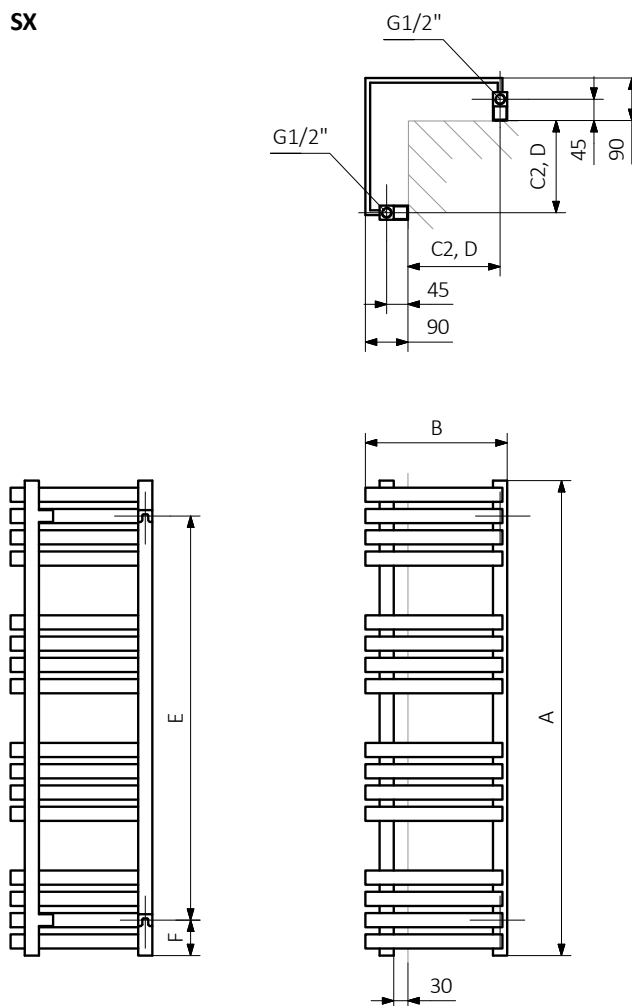

Podłączenia standardowe:

A \updownarrow 465÷1545:

Grzejniki elektryczne:

Podłączenia opcjonalne:

A \updownarrow 465÷1545:

A \updownarrow 735÷1545:

Dostępne rozmiary:

465 x 300
 \updownarrow \leftrightarrow

735 x 300

1005 x 300

1275 x 300

1545 x 300

Dane techniczne:

Ciśnienie robocze: 1000 kPa Maksymalna temperatura pracy: 95°C

A \updownarrow [mm]	B \leftrightarrow [mm]	C2 [mm]	75/65/20°C [W]	55/45/20°C [W]	 [W]	D [mm]	E [mm]	F [mm]	 [dm ³]	 [kg]	Kod produktu <small>Kod konfiguracji s. 5</small>
465	300	195	294	160	300	195	315	76	1,56	5,51	WGQON046030
735	300	195	421	228	400	195	585	76	2,39	8,37	WGQON073030
1005	300	195	547	294	600	195	855	76	3,22	11,23	WGQON100030
1275	300	195	673	361	800	195	1125	76	4,05	14,09	WGQON127030
1545	300	195	799	428	800	195	1395	76	4,89	16,95	WGQON154030

Rysunek techniczny:

SX

A – wysokość B – szerokość C1-C5 – rozstaw podłączeń D – rozstaw mocowań w poziomie E – rozstaw mocowań w pionie
F – odległość od osi dolnego mocowania do dolnej krawędzi kolektora