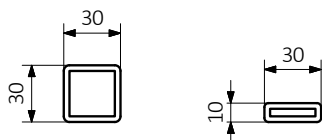

A – wysokość B – szerokość C1-C5 – rozstaw podłączeń D – rozstaw mocowań w poziomie E – rozstaw mocowań w pionie
F – odległość od osi dolnego mocowania do dolnej krawędzi kolektora

Kolektor :

Rurka :