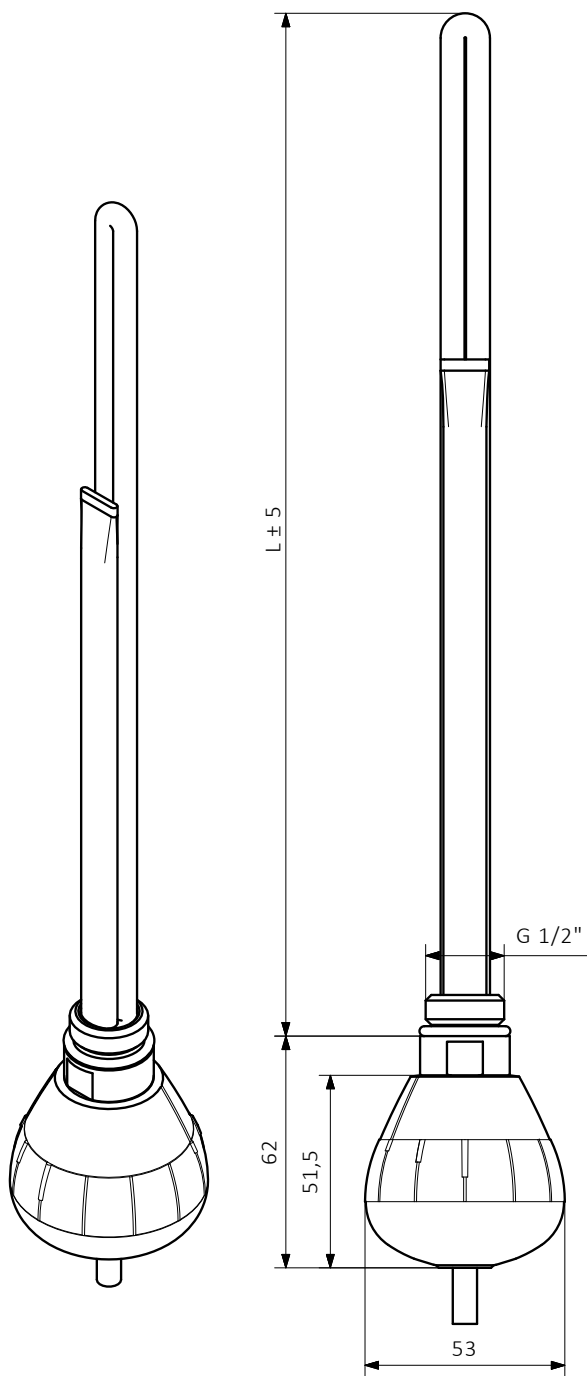

Код модели Код мощности Код упаковки Код цвета Код типа кабеля

Элементы кода обозначены голубым цветом

Модель	Мощность [Вт]	Упаковка	Цвет	Тип кабеля
WE R3G REG 3	01 120	F ПЭ пленка	916 Белый с серым кольцом	W Прямой кабель с вилкой
R3T REG 3 + тройник	02 200	T Тубус	SMA Серебристый с серым кольцом	U Спиральный кабель с вилкой
	03 300		CRO Серебристый с кольцом в Хроме	M Прямой кабель без вилки (с маскирующим элементом)
	04 400		905 Черный с кольцом в Хроме	
	06 600			
	08 800			
	10 1000			

Прямой кабель без вилки

Прямой кабель с вилкой

Спиральный кабель с вилкой

L [мм]	315	275	300	335	365	475	565
Мощность [Вт]	120	200	300	400	600	800	1000