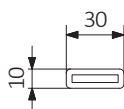

A – wysokość B – szerokość C1-C5 – rozstaw podłączeń D – rozstaw mocowań w poziomie E – rozstaw mocowań w pionie
F – odległość od osi dolnego mocowania do dolnej krawędzi kolektora

Kolektor:

Rurka: