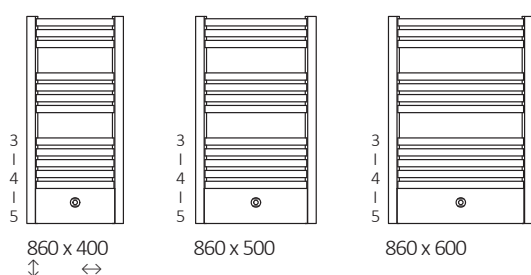

Dostępne rozmiary:

Dane techniczne:

Ciśnienie robocze: 800 kPa Maksymalna temperatura pracy: 95°C

A ↓ [mm]	B ↔ [mm]	C1 [mm]	C2 [mm]	75/65/20°C [W]	55/45/20°C [W]	 [W]	D [mm]	E [mm]	F [mm]	 [dm³]	 [kg]	Kod produktu <small>Kod konfiguracji s. 5</small>
860	400	50	357	327	173	300	350	680	90	2,64	7,68	WGDEP086040
860	500	50	457	408	216	400	450	680	90	8,93	8,93	WGDEP086050
860	600	50	557	488	259	600	550	680	90	10,17	10,17	WGDEP086060
1220	400	50	357	430	232	400	350	1040	90	10,60	10,60	WGDEP122040
1220	500	50	457	537	289	600	450	1040	90	12,38	12,38	WGDEP122050
1220	600	50	557	645	348	600	550	1040	90	14,15	14,15	WGDEP122060
1760	400	50	357	601	323	600	350	1580	90	15,27	15,27	WGDEP176040
1760	500	50	457	751	403	800	450	1580	90	17,94	17,94	WGDEP176050
1760	600	50	557	900	483	1000	550	1580	90	20,60	20,60	WGDEP176060

Dexter Pro

Rysunek techniczny:

ZX

Z8

A – wysokość B – szerokość C1-C5 – rozstaw podłączeń D – rozstaw mocowań w poziomie E – rozstaw mocowań w pionie
F – odległość od osi dolnego mocowania do dolnej krawędzi kolektora