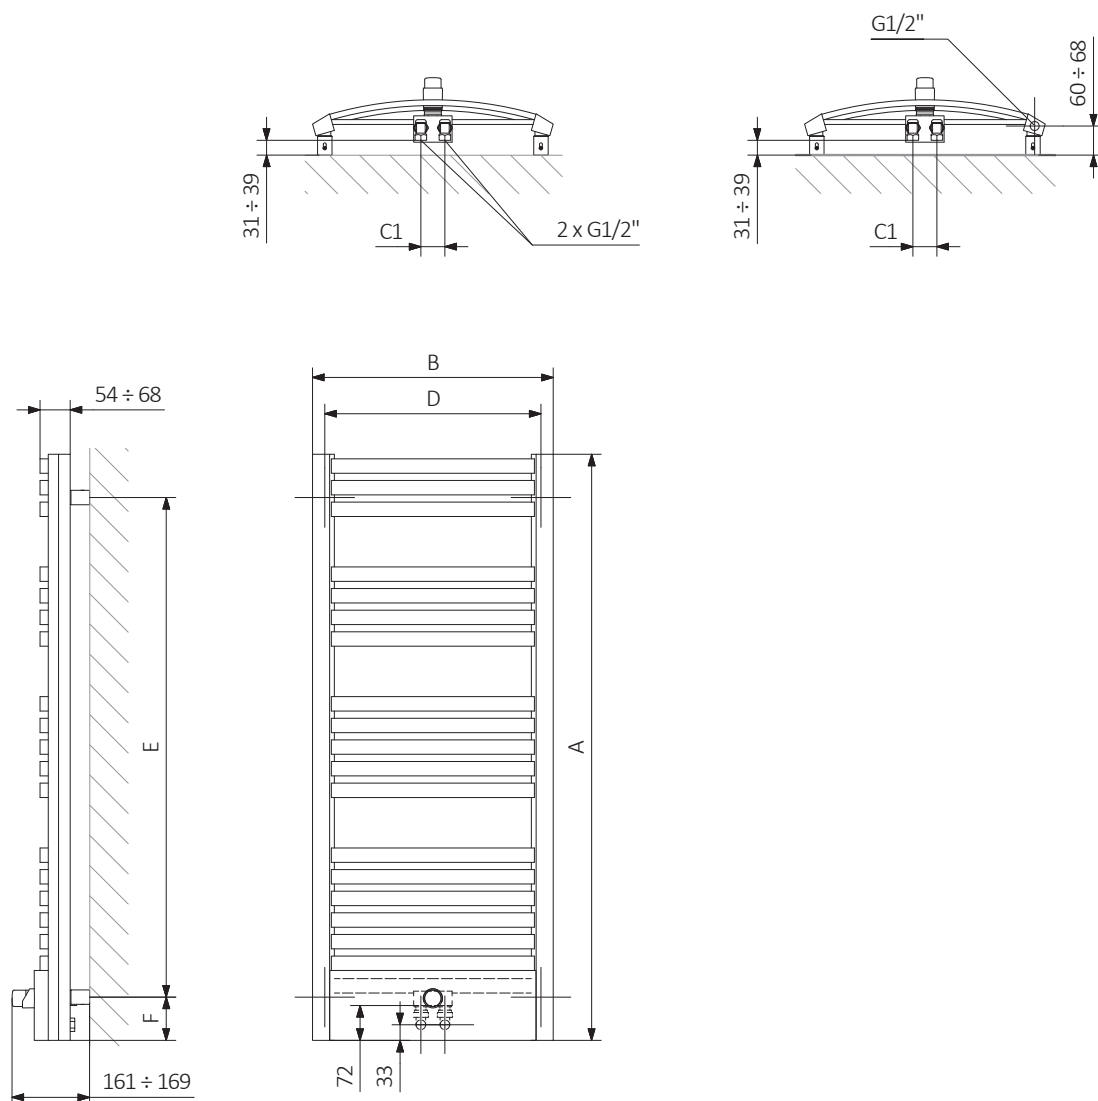

Dexter Pro

Dexter Pro 1220↓ × 600↔ Z8
kolor: Soft 4006

Zawory odcinające kątowe z gwintem wewnętrznym, chrom
Głowica termostaticzna Noble, chrom
Grzałka KTX 3, czarny

TERMA
SINCE 1990

Dexter Pro

Podłączenia standardowe: Podłączenia opcjonalne:

Dostępne rozmiary:

Dane techniczne:

Ciśnienie robocze: 800 kPa Maksymalna temperatura pracy: 95°C

A ↓ [mm]	B ↔ [mm]	C1 [mm]	C2 [mm]	75/65/20°C [W]	55/45/20°C [W]	 [W]	D [mm]	E [mm]	F [mm]	 [dm³]	 [kg]	Kod produktu <small>Kod konfiguracji s. 5</small>
860	400	50	357	327	173	300	350	680	90	2,64	7,68	WGDEP086040
860	500	50	457	408	216	400	450	680	90	8,93	8,93	WGDEP086050
860	600	50	557	488	259	600	550	680	90	10,17	10,17	WGDEP086060
1220	400	50	357	430	232	400	350	1040	90	10,60	10,60	WGDEP122040
1220	500	50	457	537	289	600	450	1040	90	12,38	12,38	WGDEP122050
1220	600	50	557	645	348	600	550	1040	90	14,15	14,15	WGDEP122060
1760	400	50	357	601	323	600	350	1580	90	15,27	15,27	WGDEP176040
1760	500	50	457	751	403	800	450	1580	90	17,94	17,94	WGDEP176050
1760	600	50	557	900	483	1000	550	1580	90	20,60	20,60	WGDEP176060

Dexter Pro

Rysunek techniczny:

ZX

Z8

A – wysokość B – szerokość C1-C5 – rozstaw podłączeń D – rozstaw mocowań w poziomie E – rozstaw mocowań w pionie
F – odległość od osi dolnego mocowania do dolnej krawędzi kolektora

Podstawowy wariant podłączenia grzejnika. Ikona wskazuje sposób zasilania oraz powrotu wody w danym podłączeniu oraz umiejscowienie wkładki termostatycznej oraz grzałki, jeśli istnieje możliwość ich zamontowania.