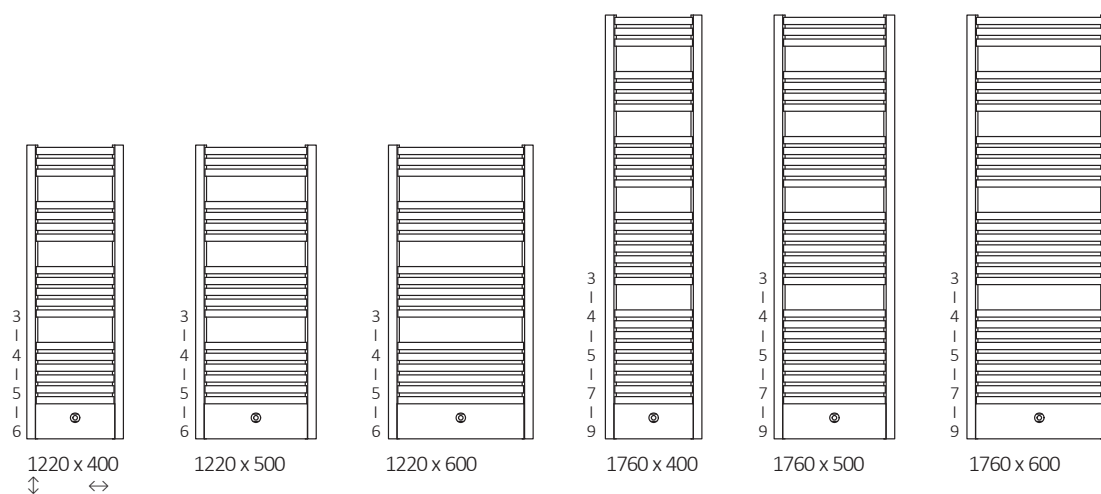

Dexter Pro

Dexter Pro 1220↓ × 600↔ Z8
kolor: Soft 4006

Zawory odcinające kątowe z gwintem wewnętrznym, chrom
Głowica termostaticzna Noble, chrom
Grzałka KTX 3, czarny

TERMA
SINCE 1990

Dexter Pro

Podłączenia standardowe: Podłączenia opcjonalne:

Dostępne rozmiary:

Dane techniczne:

Ciśnienie robocze: 800 kPa Maksymalna temperatura pracy: 95°C

A ↓ [mm]	B ↔ [mm]	C1 [mm]	C2 [mm]	75/65/20°C [W]	55/45/20°C [W]	 [W]	D [mm]	E [mm]	F [mm]	 [dm³]	 [kg]	Kod produktu <small>Kod konfiguracji s. 5</small>
860	400	50	357	327	173	300	350	680	90	2,64	7,68	WGDEP086040
860	500	50	457	408	216	400	450	680	90	8,93	8,93	WGDEP086050
860	600	50	557	488	259	600	550	680	90	10,17	10,17	WGDEP086060
1220	400	50	357	430	232	400	350	1040	90	10,60	10,60	WGDEP122040
1220	500	50	457	537	289	600	450	1040	90	12,38	12,38	WGDEP122050
1220	600	50	557	645	348	600	550	1040	90	14,15	14,15	WGDEP122060
1760	400	50	357	601	323	600	350	1580	90	15,27	15,27	WGDEP176040
1760	500	50	457	751	403	800	450	1580	90	17,94	17,94	WGDEP176050
1760	600	50	557	900	483	1000	550	1580	90	20,60	20,60	WGDEP176060

Dexter Pro

Rysunek techniczny:

ZX

Z8

A – wysokość B – szerokość C1-C5 – rozstaw podłączeń D – rozstaw mocowań w poziomie E – rozstaw mocowań w pionie
F – odległość od osi dolnego mocowania do dolnej krawędzi kolektora