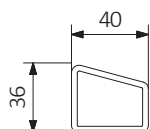

A – wysokość B – szerokość C1-C5 – rozstaw podłączeń D – rozstaw mocowań w poziomie E – rozstaw mocowań w pionie
F – odległość od osi dolnego mocowania do dolnej krawędzi kolektora

Kolektor:

Rurka: