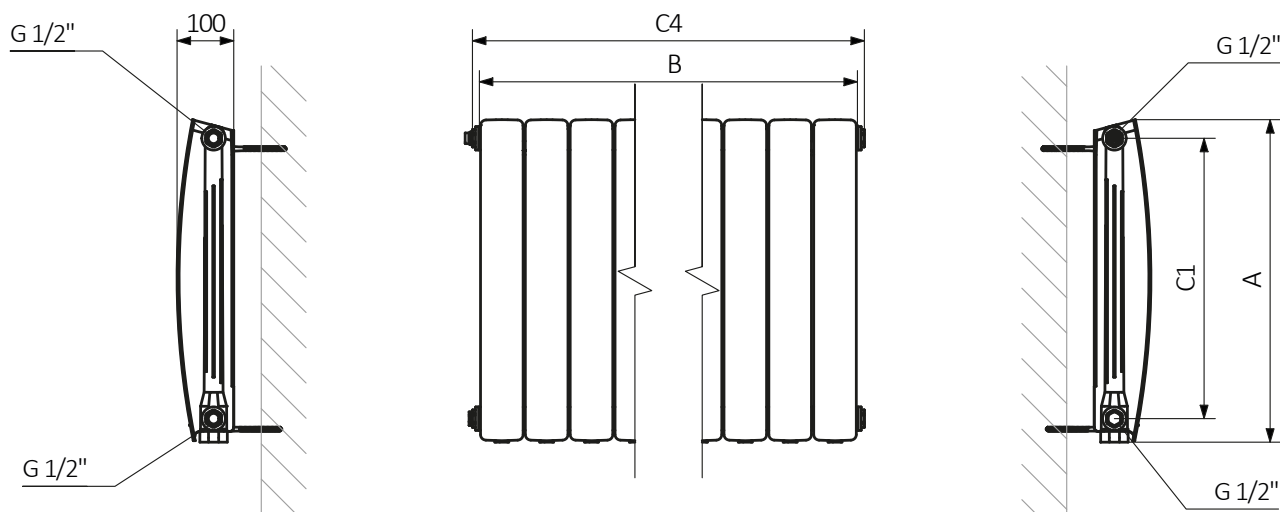

RYSUNEK TECHNICZNY

A – wysokość B – szerokość C1, C4 – rozstaw podłączeń

ZESTAW PODŁĄCZENIOWY

ZESTAW ZAWIERA:

- korek redukcyjny lewy 1" x 1/2" – 2 szt.
- korek redukcyjny prawy 1" x 1/2" – 2 szt.
- uszczelka – 4 szt.
- korek 1/2" – 1 szt.
- odpowietrznik 1/2" – 1 szt.
- kołek montażowy – 3 szt.
- hak – 3 szt.