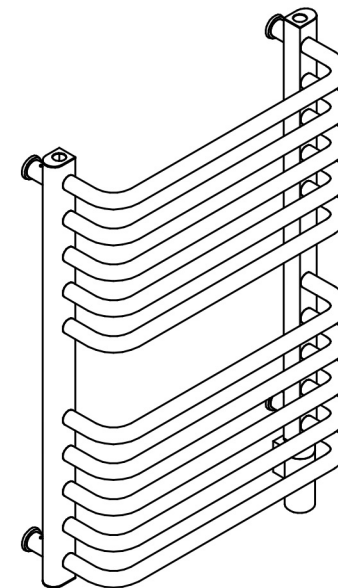

Pełna gama rozmiarowa grzejników elektrycznych BOLERO ELECTRO\*

\*Na rysunkach prezentujemy grzejnik z grzałką HOT<sup>2</sup> w wersji podtynkowej.

Model <b>BOLERO ELECTRO</b>	Index <b>BOLE-50/70+GH-03C1</b>
Moc elektryczna/ Electric power   <b>300 W</b>	Typ podłączenia/ Connection type    Natynkowe/ Surface mounted      Podtynkowe/ Recessed

Model <b>BOLERO ELECTRO</b>	Index <b>BOLE-50/100+GH-06C1</b>
Moc elektryczna/ Electric power   <b>600 W</b>	Typ podłączenia/ Connection type    Natynkowe/ Surface mounted      Podtynkowe/ Recessed

Model <b>BOLERO ELECTRO</b>	Index <b>BOLE-50/120+GH-06C1</b>
Moc elektryczna/ Electric power <b>600 W</b>	Typ podłączenia/ Connection type Natynkowe/ Surface mounted      Podtynkowe/ Recessed

\* Wszystkie podane wymiary są w milimetrach/ All dimensions given are in millimetres

Model	Index
<b>BOLERO ELECTRO</b>	<b>BOLE-50/170+GH-09C1</b>
Moc elektryczna/ Electric power	Typ podłączenia/ Connection type
 <b>900 W</b>	  Natynkowe/ Surface mounted      Podtynkowe/ Recessed

 **instalprojekt**

\* Wszystkie podane wymiary są w milimetrach/ All dimensions given are in millimetres

Model <b>BOLERO ELECTRO</b>	Index <b>BOLE-40/70+GH-03C1</b>
Moc elektryczna/ Electric power   <b>300 W</b>	Typ podłączenia/ Connection type    Natynkowe/ Surface mounted      Podtynkowe/ Recessed