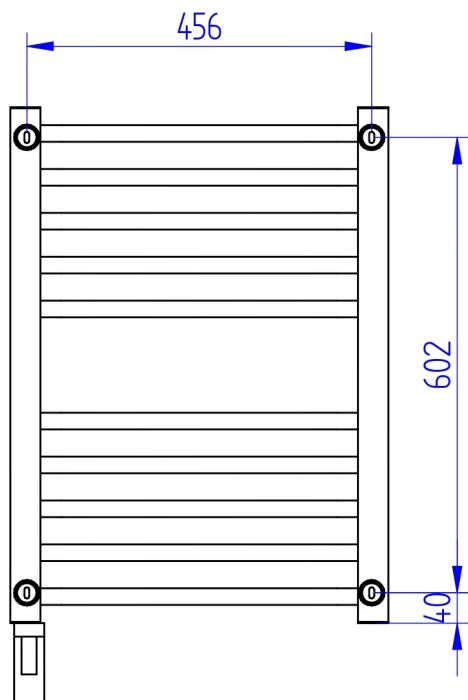

Model BOLERO ELECTRO	Index BOLE-50/70+GH-03C1
Moc elektryczna/ Electric power 300 W	Typ podłączenia/ Connection type Natynkowe/ Surface mounted Podtynkowe/ Recessed