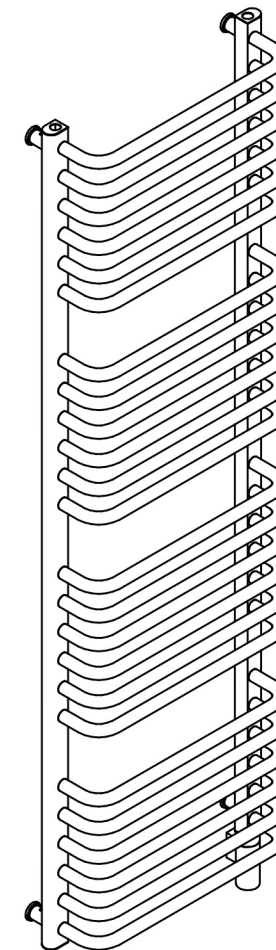

Pełna gama rozmiarowa grzejników elektrycznych BOLERO ELECTRO\*

\*Na rysunkach prezentujemy grzejnik z grzałką HOT<sup>2</sup> w wersji podtynkowej.

Model <b>BOLERO ELECTRO</b>	Index <b>BOLE-50/70+GH-03C1</b>
Moc elektryczna/ Electric power   <b>300 W</b>	Typ podłączenia/ Connection type    Natynkowe/ Surface mounted      Podtynkowe/ Recessed

Model <b>BOLERO ELECTRO</b>	Index <b>BOLE-50/100+GH-06C1</b>
Moc elektryczna/ Electric power   <b>600 W</b>	Typ podłączenia/ Connection type    Natynkowe/ Surface mounted      Podtynkowe/ Recessed

Model <b>BOLERO ELECTRO</b>	Index <b>BOLE-50/120+GH-06C1</b>
Moc elektryczna/ Electric power <b>600 W</b>	Typ podłączenia/ Connection type Natynkowe/ Surface mounted      Podtynkowe/ Recessed

\* Wszystkie podane wymiary są w milimetrach/ All dimensions given are in millimetres

Model	Index
<b>BOLERO ELECTRO</b>	<b>BOLE-50/170+GH-09C1</b>
Moc elektryczna/ Electric power	Typ podłączenia/ Connection type
 <b>900 W</b>	  Natynkowe/ Surface mounted      Podtynkowe/ Recessed

 **instalprojekt**

\* Wszystkie podane wymiary są w milimetrach/ All dimensions given are in millimetres

Model <b>BOLERO ELECTRO</b>	Index <b>BOLE-40/70+GH-03C1</b>
Moc elektryczna/ Electric power   <b>300 W</b>	Typ podłączenia/ Connection type    Natynkowe/ Surface mounted      Podtynkowe/ Recessed