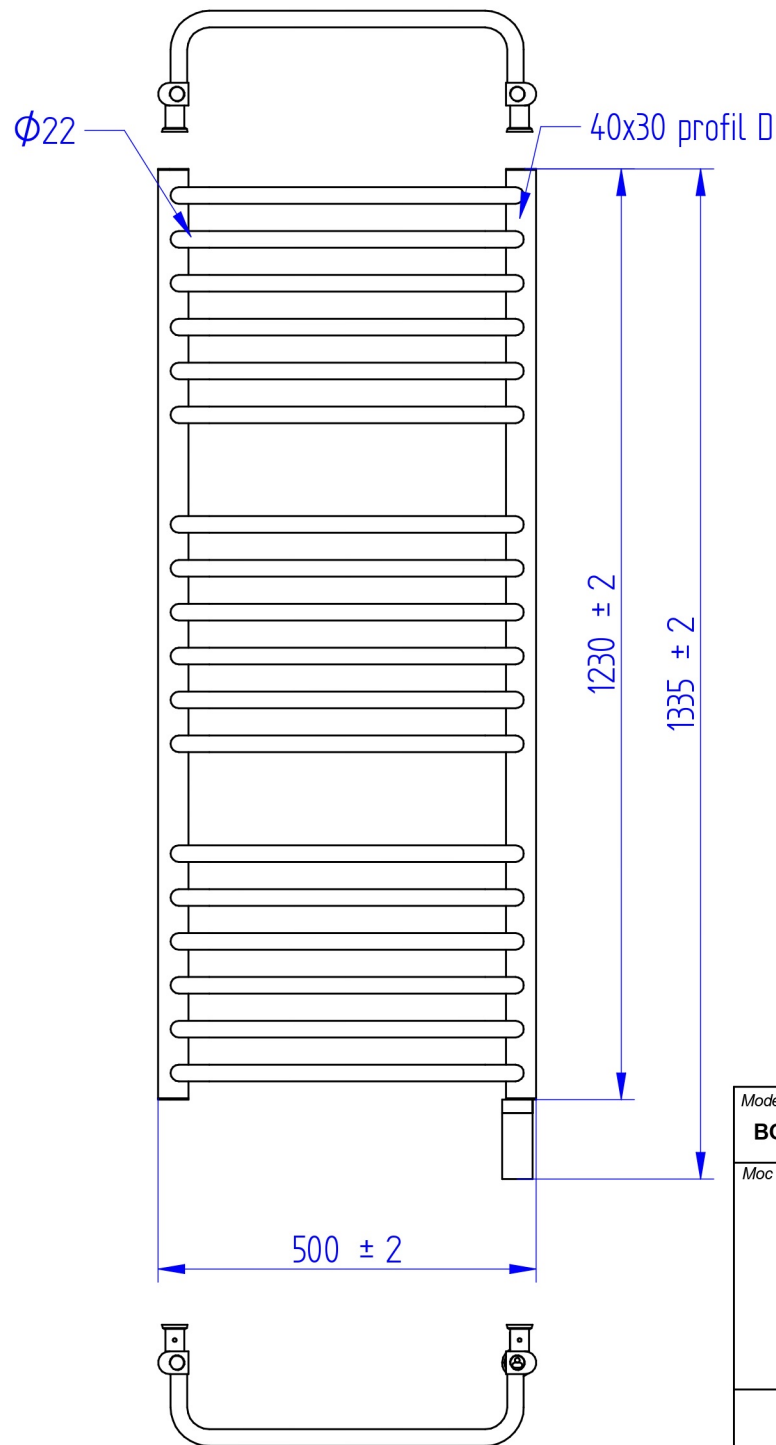

Pełna gama rozmiarowa grzejników elektrycznych BOLERO ELECTRO\*

\*Na rysunkach prezentujemy grzejnik z grzałką HOT<sup>2</sup> w wersji podtynkowej.

Model <b>BOLERO ELECTRO</b>	Index <b>BOLE-50/70+GH-03C1</b>
Moc elektryczna/ Electric power   <b>300 W</b>	Typ podłączenia/ Connection type    Natynkowe/ Surface mounted      Podtynkowe/ Recessed

Model <b>BOLERO ELECTRO</b>	Index <b>BOLE-50/100+GH-06C1</b>
Moc elektryczna/ Electric power   <b>600 W</b>	Typ podłączenia/ Connection type    Natynkowe/ Surface mounted      Podtynkowe/ Recessed

Model <b>BOLERO ELECTRO</b>	Index <b>BOLE-50/120+GH-06C1</b>
Moc elektryczna/ Electric power <b>600 W</b>	Typ podłączenia/ Connection type Natynkowe/ Surface mounted      Podtynkowe/ Recessed

\* Wszystkie podane wymiary są w milimetrach/ All dimensions given are in millimetres

Model	Index
<b>BOLERO ELECTRO</b>	<b>BOLE-50/170+GH-09C1</b>
Moc elektryczna/ Electric power	Typ podłączenia/ Connection type
 <b>900 W</b>	  Natynkowe/ Surface mounted      Podtynkowe/ Recessed

 **instalprojekt**

\* Wszystkie podane wymiary są w milimetrach/ All dimensions given are in millimetres

Model <b>BOLERO ELECTRO</b>	Index <b>BOLE-40/70+GH-03C1</b>
Moc elektryczna/ Electric power   <b>300 W</b>	Typ podłączenia/ Connection type    Natynkowe/ Surface mounted      Podtynkowe/ Recessed