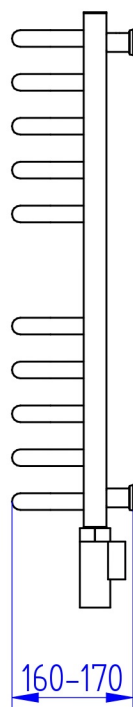

Pełna gama rozmiarowa grzejników elektrycznych BOLERO ELECTRO\*

\*Na rysunkach prezentujemy grzejnik z grzałką HOT<sup>2</sup> w wersji podtynkowej.

Model <b>BOLERO ELECTRO</b>	Index <b>BOLE-50/70+GH-03C1</b>
Moc elektryczna/ Electric power   <b>300 W</b>	Typ podłączenia/ Connection type    Natynkowe/ Surface mounted      Podtynkowe/ Recessed

Model <b>BOLERO ELECTRO</b>	Index <b>BOLE-50/100+GH-06C1</b>
Moc elektryczna/ Electric power   <b>600 W</b>	Typ podłączenia/ Connection type    Natynkowe/ Surface mounted      Podtynkowe/ Recessed

Model <b>BOLERO ELECTRO</b>	Index <b>BOLE-50/120+GH-06C1</b>
Moc elektryczna/ Electric power <b>600 W</b>	Typ podłączenia/ Connection type Natynkowe/ Surface mounted      Podtynkowe/ Recessed

\* Wszystkie podane wymiary są w milimetrach/ All dimensions given are in millimetres

Model	Index
<b>BOLERO ELECTRO</b>	<b>BOLE-50/170+GH-09C1</b>
Moc elektryczna/ Electric power	Typ podłączenia/ Connection type
 <b>900 W</b>	  Natynkowe/ Surface mounted      Podtynkowe/ Recessed

 **instalprojekt**

\* Wszystkie podane wymiary są w milimetrach/ All dimensions given are in millimetres

Model <b>BOLERO ELECTRO</b>	Index <b>BOLE-40/70+GH-03C1</b>
Moc elektryczna/ Electric power   <b>300 W</b>	Typ podłączenia/ Connection type    Natynkowe/ Surface mounted      Podtynkowe/ Recessed