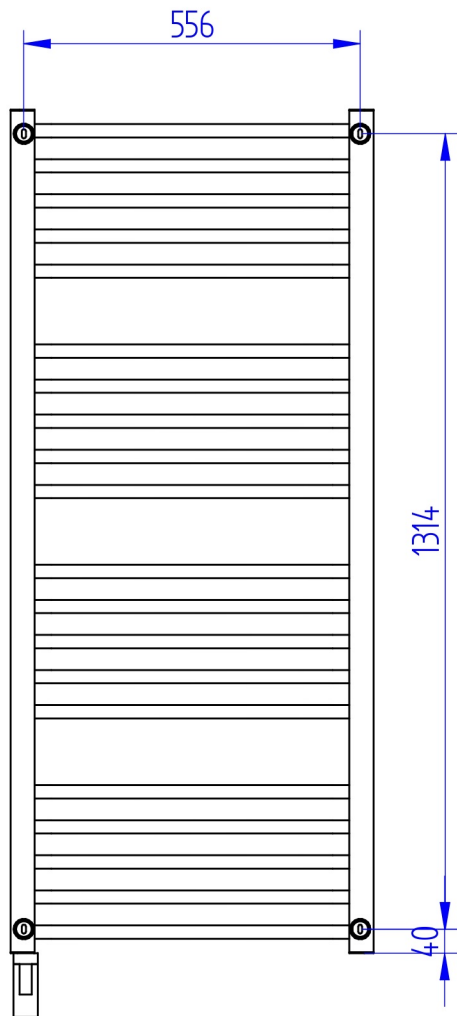

\* Wszystkie podane wymiary są w milimetrach/ All dimensions given are in millimetres

Model	Index
<b>BOLERO ELECTRO</b>	<b>BOLE-50/170+GH-09C1</b>
Moc elektryczna/ Electric power	Typ podłączenia/ Connection type
 <b>900 W</b>	  Natynkowe/ Surface mounted      Podtynkowe/ Recessed

 **instalprojekt**

\* Wszystkie podane wymiary są w milimetrach/ All dimensions given are in millimetres

Model <b>BOLERO ELECTRO</b>	Index <b>BOLE-40/70+GH-03C1</b>
Moc elektryczna/ Electric power   <b>300 W</b>	Typ podłączenia/ Connection type    Natynkowe/ Surface mounted      Podtynkowe/ Recessed

\* Wszystkie podane wymiary są w milimetrach/ All dimensions given are in millimetres

Model <b>BOLERO ELECTRO</b>	Index <b>BOLE-60/140+GH-09C1</b>
Moc elektryczna/ Electric power <b>900 W</b>	Typ podłączenia/ Connection type   Natynkowe/ Surface mounted      Podtynkowe/ Recessed

 **instalprojekt**

\* Wszystkie podane wymiary są w milimetrach/ All dimensions given are in millimetres