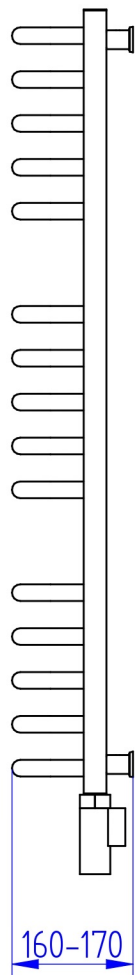

Pełna gama rozmiarowa grzejników elektrycznych BOLERO ELECTRO\*

\*Na rysunkach prezentujemy grzejnik z grzałką HOT<sup>2</sup> w wersji podtynkowej.

Model <b>BOLERO ELECTRO</b>	Index <b>BOLE-50/70+GH-03C1</b>
Moc elektryczna/ Electric power   <b>300 W</b>	Typ podłączenia/ Connection type    Natynkowe/ Surface mounted      Podtynkowe/ Recessed

Model <b>BOLERO ELECTRO</b>	Index <b>BOLE-50/100+GH-06C1</b>
Moc elektryczna/ Electric power   <b>600 W</b>	Typ podłączenia/ Connection type    Natynkowe/ Surface mounted      Podtynkowe/ Recessed

Model <b>BOLERO ELECTRO</b>	Index <b>BOLE-50/120+GH-06C1</b>
Moc elektryczna/ Electric power <b>600 W</b>	Typ podłączenia/ Connection type Natynkowe/ Surface mounted      Podtynkowe/ Recessed

\* Wszystkie podane wymiary są w milimetrach/ All dimensions given are in millimetres

Model	Index
<b>BOLERO ELECTRO</b>	<b>BOLE-50/170+GH-09C1</b>
Moc elektryczna/ Electric power	Typ podłączenia/ Connection type
 <b>900 W</b>	  Natynkowe/ Surface mounted      Podtynkowe/ Recessed

 **instalprojekt**

\* Wszystkie podane wymiary są w milimetrach/ All dimensions given are in millimetres

Model <b>BOLERO ELECTRO</b>	Index <b>BOLE-40/70+GH-03C1</b>
Moc elektryczna/ Electric power   <b>300 W</b>	Typ podłączenia/ Connection type    Natynkowe/ Surface mounted      Podtynkowe/ Recessed