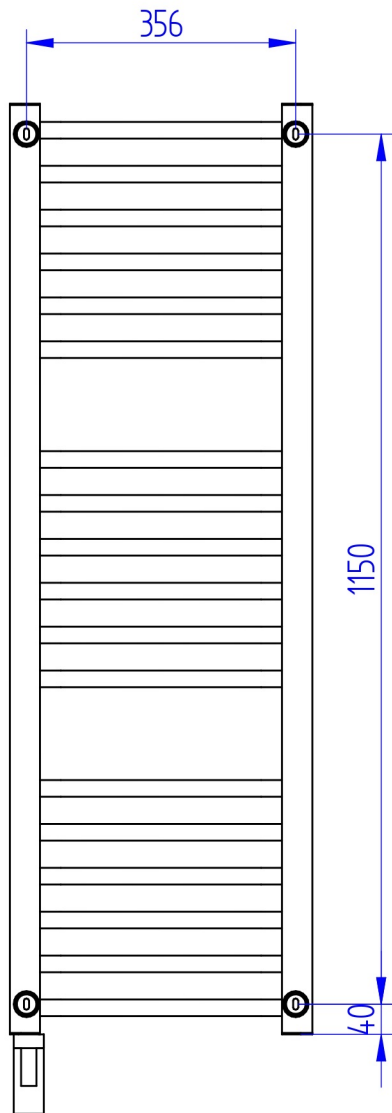

Model <b>BOLERO ELECTRO</b>	Index <b>BOLE-50/100+GH-06C1</b>
Moc elektryczna/ Electric power   <b>600 W</b>	Typ podłączenia/ Connection type    Natynkowe/ Surface mounted      Podtynkowe/ Recessed

Model <b>BOLERO ELECTRO</b>	Index <b>BOLE-50/120+GH-06C1</b>
Moc elektryczna/ Electric power <b>600 W</b>	Typ podłączenia/ Connection type Natynkowe/ Surface mounted      Podtynkowe/ Recessed

\* Wszystkie podane wymiary są w milimetrach/ All dimensions given are in millimetres

Model	Index
<b>BOLERO ELECTRO</b>	<b>BOLE-50/170+GH-09C1</b>
Moc elektryczna/ Electric power	Typ podłączenia/ Connection type
 <b>900 W</b>	  Natynkowe/ Surface mounted      Podtynkowe/ Recessed

 **instalprojekt**

\* Wszystkie podane wymiary są w milimetrach/ All dimensions given are in millimetres

Model <b>BOLERO ELECTRO</b>	Index <b>BOLE-40/70+GH-03C1</b>
Moc elektryczna/ Electric power   <b>300 W</b>	Typ podłączenia/ Connection type    Natynkowe/ Surface mounted      Podtynkowe/ Recessed

\* Wszystkie podane wymiary są w milimetrach/ All dimensions given are in millimetres

Model <b>BOLERO ELECTRO</b>	Index <b>BOLE-60/140+GH-09C1</b>
Moc elektryczna/ Electric power <b>900 W</b>	Typ podłączenia/ Connection type   Natynkowe/ Surface mounted      Podtynkowe/ Recessed