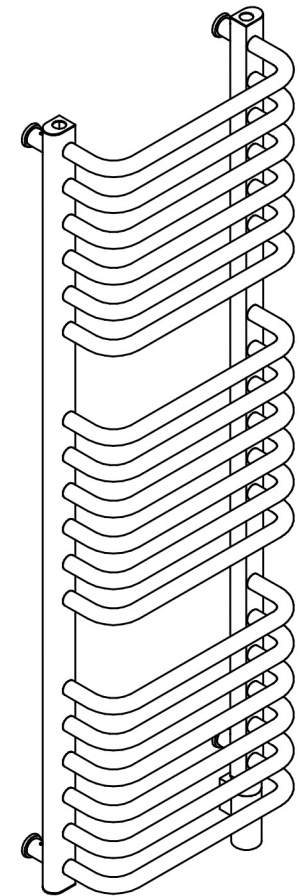

Pełna gama rozmiarowa grzejników elektrycznych BOLERO ELECTRO\*

\*Na rysunkach prezentujemy grzejnik z grzałką HOT<sup>2</sup> w wersji podtynkowej.

Model <b>BOLERO ELECTRO</b>	Index <b>BOLE-50/70+GH-03C1</b>
Moc elektryczna/ Electric power   <b>300 W</b>	Typ podłączenia/ Connection type    Natynkowe/ Surface mounted      Podtynkowe/ Recessed

Model <b>BOLERO ELECTRO</b>	Index <b>BOLE-50/100+GH-06C1</b>
Moc elektryczna/ Electric power   <b>600 W</b>	Typ podłączenia/ Connection type    Natynkowe/ Surface mounted      Podtynkowe/ Recessed

Model <b>BOLERO ELECTRO</b>	Index <b>BOLE-50/120+GH-06C1</b>
Moc elektryczna/ Electric power <b>600 W</b>	Typ podłączenia/ Connection type Natynkowe/ Surface mounted      Podtynkowe/ Recessed

\* Wszystkie podane wymiary są w milimetrach/ All dimensions given are in millimetres

Model	Index
<b>BOLERO ELECTRO</b>	<b>BOLE-50/170+GH-09C1</b>
Moc elektryczna/ Electric power	Typ podłączenia/ Connection type
 <b>900 W</b>	  Natynkowe/ Surface mounted      Podtynkowe/ Recessed

 **instalprojekt**

\* Wszystkie podane wymiary są w milimetrach/ All dimensions given are in millimetres

Model <b>BOLERO ELECTRO</b>	Index <b>BOLE-40/70+GH-03C1</b>
Moc elektryczna/ Electric power   <b>300 W</b>	Typ podłączenia/ Connection type    Natynkowe/ Surface mounted      Podtynkowe/ Recessed