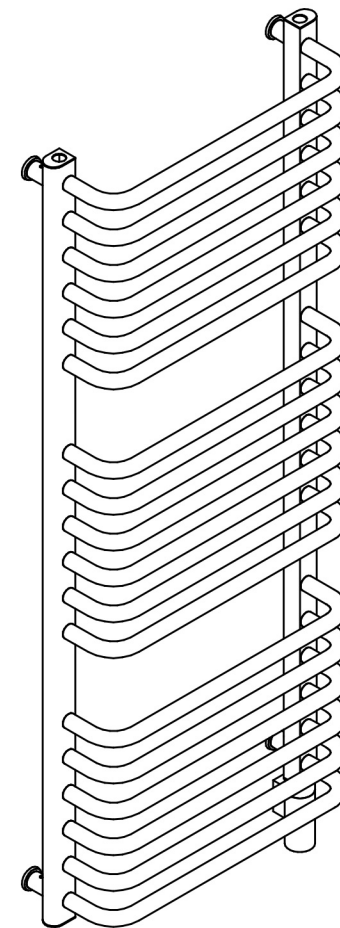

Pełna gama rozmiarowa grzejników elektrycznych BOLERO ELECTRO\*

\*Na rysunkach prezentujemy grzejnik z grzałką HOT<sup>2</sup> w wersji podtynkowej.

Model <b>BOLERO ELECTRO</b>	Index <b>BOLE-50/70+GH-03C1</b>
Moc elektryczna/ Electric power   <b>300 W</b>	Typ podłączenia/ Connection type    Natynkowe/ Surface mounted      Podtynkowe/ Recessed

Model <b>BOLERO ELECTRO</b>	Index <b>BOLE-50/100+GH-06C1</b>
Moc elektryczna/ Electric power   <b>600 W</b>	Typ podłączenia/ Connection type    Natynkowe/ Surface mounted      Podtynkowe/ Recessed

Model <b>BOLERO ELECTRO</b>	Index <b>BOLE-50/120+GH-06C1</b>
Moc elektryczna/ Electric power <b>600 W</b>	Typ podłączenia/ Connection type Natynkowe/ Surface mounted      Podtynkowe/ Recessed

\* Wszystkie podane wymiary są w milimetrach/ All dimensions given are in millimetres

Model	Index
<b>BOLERO ELECTRO</b>	<b>BOLE-50/170+GH-09C1</b>
Moc elektryczna/ Electric power	Typ podłączenia/ Connection type
 <b>900 W</b>	  Natynkowe/ Surface mounted      Podtynkowe/ Recessed

 **instalprojekt**

\* Wszystkie podane wymiary są w milimetrach/ All dimensions given are in millimetres

Model <b>BOLERO ELECTRO</b>	Index <b>BOLE-40/70+GH-03C1</b>
Moc elektryczna/ Electric power   <b>300 W</b>	Typ podłączenia/ Connection type    Natynkowe/ Surface mounted      Podtynkowe/ Recessed