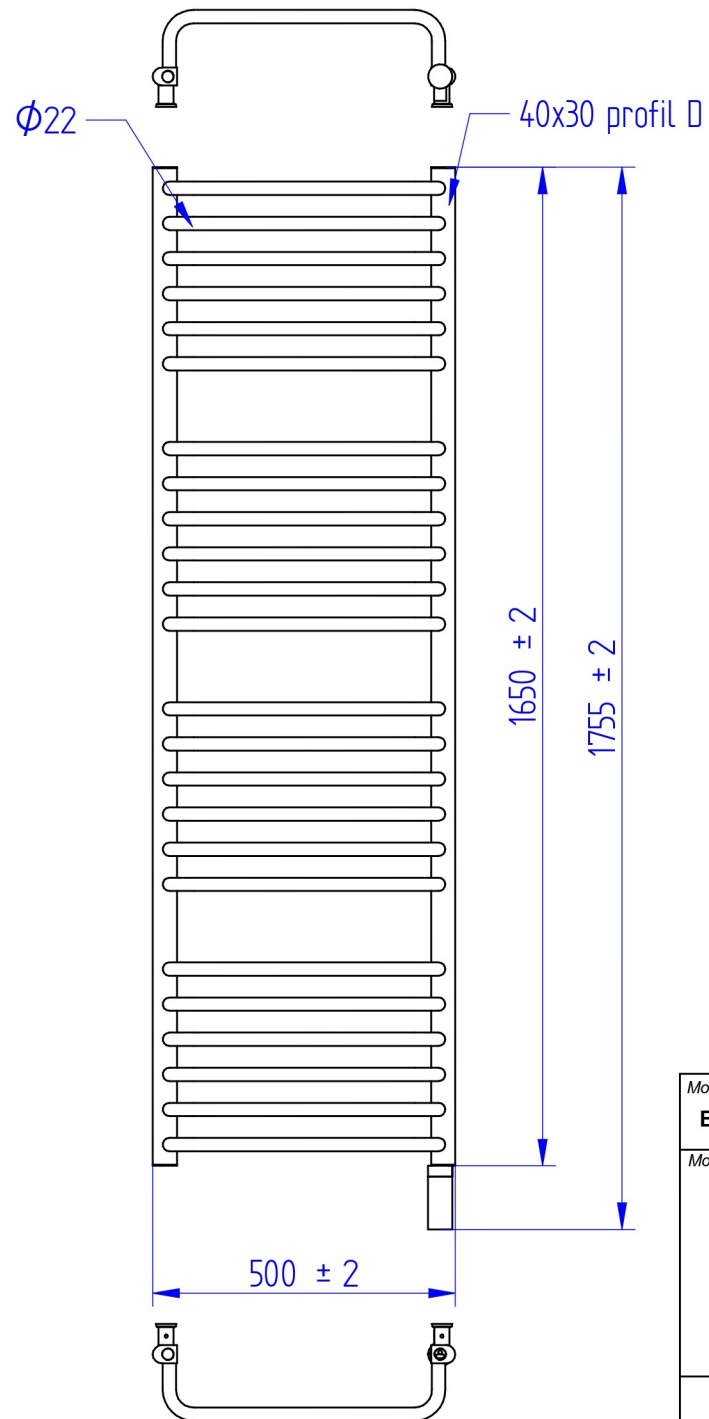

Pełna gama rozmiarowa grzejników elektrycznych BOLERO ELECTRO\*

\*Na rysunkach prezentujemy grzejnik z grzałką HOT<sup>2</sup> w wersji podtynkowej.

Model <b>BOLERO ELECTRO</b>	Index <b>BOLE-50/70+GH-03C1</b>
Moc elektryczna/ Electric power   <b>300 W</b>	Typ podłączenia/ Connection type    Natynkowe/ Surface mounted      Podtynkowe/ Recessed

Model <b>BOLERO ELECTRO</b>	Index <b>BOLE-50/100+GH-06C1</b>
Moc elektryczna/ Electric power   <b>600 W</b>	Typ podłączenia/ Connection type    Natynkowe/ Surface mounted      Podtynkowe/ Recessed

Model <b>BOLERO ELECTRO</b>	Index <b>BOLE-50/120+GH-06C1</b>
Moc elektryczna/ Electric power <b>600 W</b>	Typ podłączenia/ Connection type Natynkowe/ Surface mounted      Podtynkowe/ Recessed

\* Wszystkie podane wymiary są w milimetrach/ All dimensions given are in millimetres

Model	Index
<b>BOLERO ELECTRO</b>	<b>BOLE-50/170+GH-09C1</b>
Moc elektryczna/ Electric power	Typ podłączenia/ Connection type
 <b>900 W</b>	  Natynkowe/ Surface mounted      Podtynkowe/ Recessed

 **instalprojekt**

\* Wszystkie podane wymiary są w milimetrach/ All dimensions given are in millimetres

Model <b>BOLERO ELECTRO</b>	Index <b>BOLE-40/70+GH-03C1</b>
Moc elektryczna/ Electric power   <b>300 W</b>	Typ podłączenia/ Connection type    Natynkowe/ Surface mounted      Podtynkowe/ Recessed