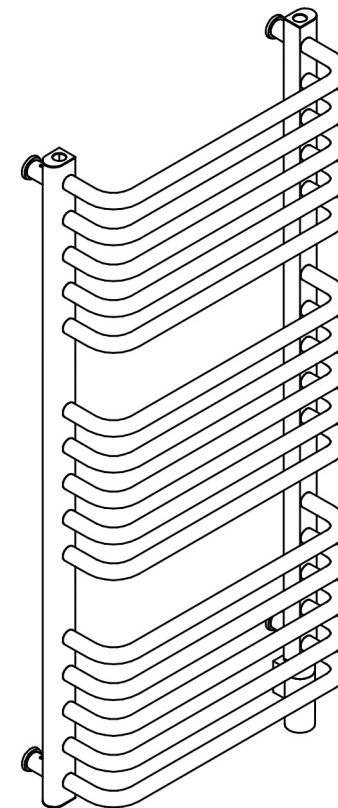

Pełna gama rozmiarowa grzejników elektrycznych BOLERO ELECTRO\*

\*Na rysunkach prezentujemy grzejnik z grzałką HOT<sup>2</sup> w wersji podtynkowej.

Model <b>BOLERO ELECTRO</b>	Index <b>BOLE-50/70+GH-03C1</b>
Moc elektryczna/ Electric power   <b>300 W</b>	Typ podłączenia/ Connection type    Natynkowe/ Surface mounted      Podtynkowe/ Recessed

Model <b>BOLERO ELECTRO</b>	Index <b>BOLE-50/100+GH-06C1</b>
Moc elektryczna/ Electric power   <b>600 W</b>	Typ podłączenia/ Connection type    Natynkowe/ Surface mounted      Podtynkowe/ Recessed

Model <b>BOLERO ELECTRO</b>	Index <b>BOLE-50/120+GH-06C1</b>
Moc elektryczna/ Electric power <b>600 W</b>	Typ podłączenia/ Connection type Natynkowe/ Surface mounted      Podtynkowe/ Recessed

\* Wszystkie podane wymiary są w milimetrach/ All dimensions given are in millimetres

Model	Index
<b>BOLERO ELECTRO</b>	<b>BOLE-50/170+GH-09C1</b>
Moc elektryczna/ Electric power	Typ podłączenia/ Connection type
 <b>900 W</b>	  Natynkowe/ Surface mounted      Podtynkowe/ Recessed

 **instalprojekt**

\* Wszystkie podane wymiary są w milimetrach/ All dimensions given are in millimetres

Model <b>BOLERO ELECTRO</b>	Index <b>BOLE-40/70+GH-03C1</b>
Moc elektryczna/ Electric power   <b>300 W</b>	Typ podłączenia/ Connection type    Natynkowe/ Surface mounted      Podtynkowe/ Recessed