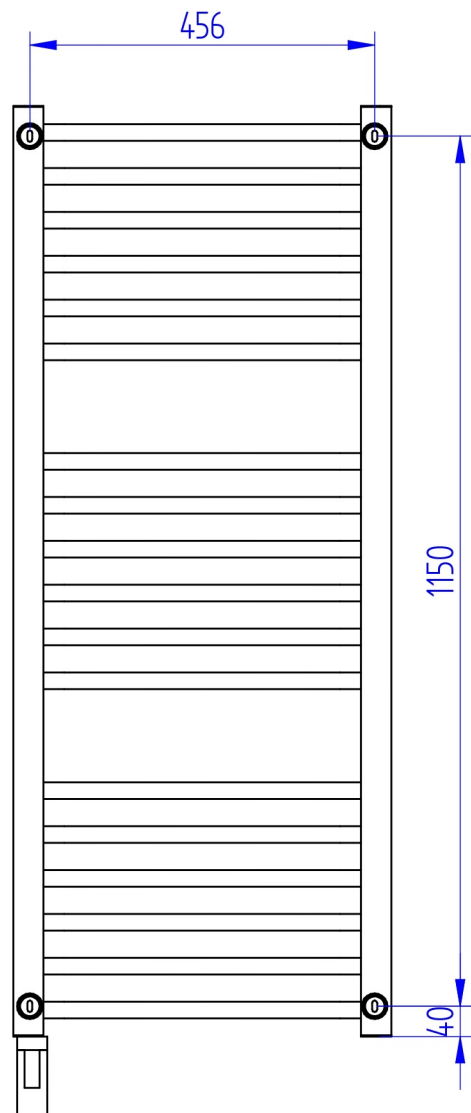

Pełna gama rozmiarowa grzejników elektrycznych BOLERO ELECTRO\*

\*Na rysunkach prezentujemy grzejnik z grzałką HOT<sup>2</sup> w wersji podtynkowej.

Model <b>BOLERO ELECTRO</b>	Index <b>BOLE-50/70+GH-03C1</b>
Moc elektryczna/ Electric power   <b>300 W</b>	Typ podłączenia/ Connection type    Natynkowe/ Surface mounted      Podtynkowe/ Recessed

Model <b>BOLERO ELECTRO</b>	Index <b>BOLE-50/100+GH-06C1</b>
Moc elektryczna/ Electric power   <b>600 W</b>	Typ podłączenia/ Connection type    Natynkowe/ Surface mounted      Podtynkowe/ Recessed

Model <b>BOLERO ELECTRO</b>	Index <b>BOLE-50/120+GH-06C1</b>
Moc elektryczna/ Electric power <b>600 W</b>	Typ podłączenia/ Connection type Natynkowe/ Surface mounted      Podtynkowe/ Recessed

\* Wszystkie podane wymiary są w milimetrach/ All dimensions given are in millimetres

Model	Index
<b>BOLERO ELECTRO</b>	<b>BOLE-50/170+GH-09C1</b>
Moc elektryczna/ Electric power	Typ podłączenia/ Connection type
 <b>900 W</b>	  Natynkowe/ Surface mounted      Podtynkowe/ Recessed

 **instalprojekt**

\* Wszystkie podane wymiary są w milimetrach/ All dimensions given are in millimetres

Model <b>BOLERO ELECTRO</b>	Index <b>BOLE-40/70+GH-03C1</b>
Moc elektryczna/ Electric power   <b>300 W</b>	Typ podłączenia/ Connection type    Natynkowe/ Surface mounted      Podtynkowe/ Recessed