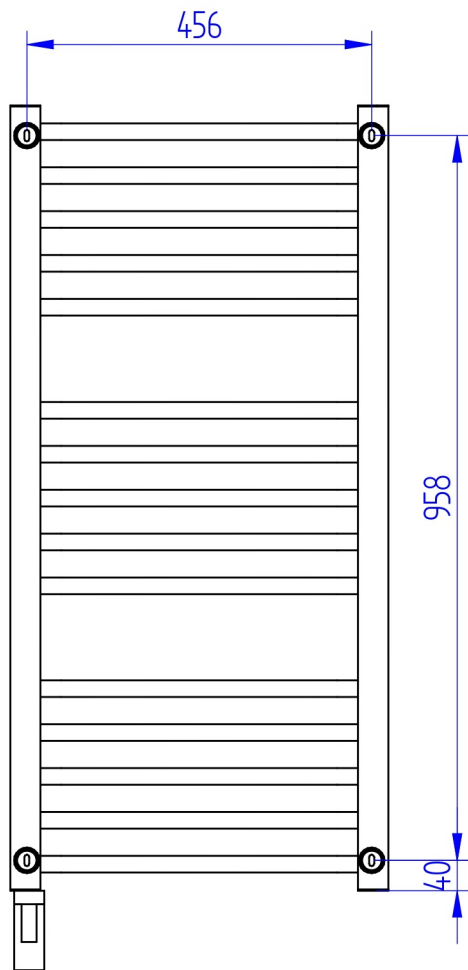

Pełna gama rozmiarowa grzejników elektrycznych BOLERO ELECTRO\*

\*Na rysunkach prezentujemy grzejnik z grzałką HOT<sup>2</sup> w wersji podtynkowej.

Model <b>BOLERO ELECTRO</b>	Index <b>BOLE-50/70+GH-03C1</b>
Moc elektryczna/ Electric power   <b>300 W</b>	Typ podłączenia/ Connection type    Natynkowe/ Surface mounted      Podtynkowe/ Recessed

Model <b>BOLERO ELECTRO</b>	Index <b>BOLE-50/100+GH-06C1</b>
Moc elektryczna/ Electric power   <b>600 W</b>	Typ podłączenia/ Connection type    Natynkowe/ Surface mounted      Podtynkowe/ Recessed

Model <b>BOLERO ELECTRO</b>	Index <b>BOLE-50/120+GH-06C1</b>
Moc elektryczna/ Electric power <b>600 W</b>	Typ podłączenia/ Connection type Natynkowe/ Surface mounted      Podtynkowe/ Recessed

\* Wszystkie podane wymiary są w milimetrach/ All dimensions given are in millimetres

Model	Index
<b>BOLERO ELECTRO</b>	<b>BOLE-50/170+GH-09C1</b>
Moc elektryczna/ Electric power	Typ podłączenia/ Connection type
 <b>900 W</b>	  Natynkowe/ Surface mounted      Podtynkowe/ Recessed

 **instalprojekt**

\* Wszystkie podane wymiary są w milimetrach/ All dimensions given are in millimetres

Model <b>BOLERO ELECTRO</b>	Index <b>BOLE-40/70+GH-03C1</b>
Moc elektryczna/ Electric power   <b>300 W</b>	Typ podłączenia/ Connection type    Natynkowe/ Surface mounted      Podtynkowe/ Recessed