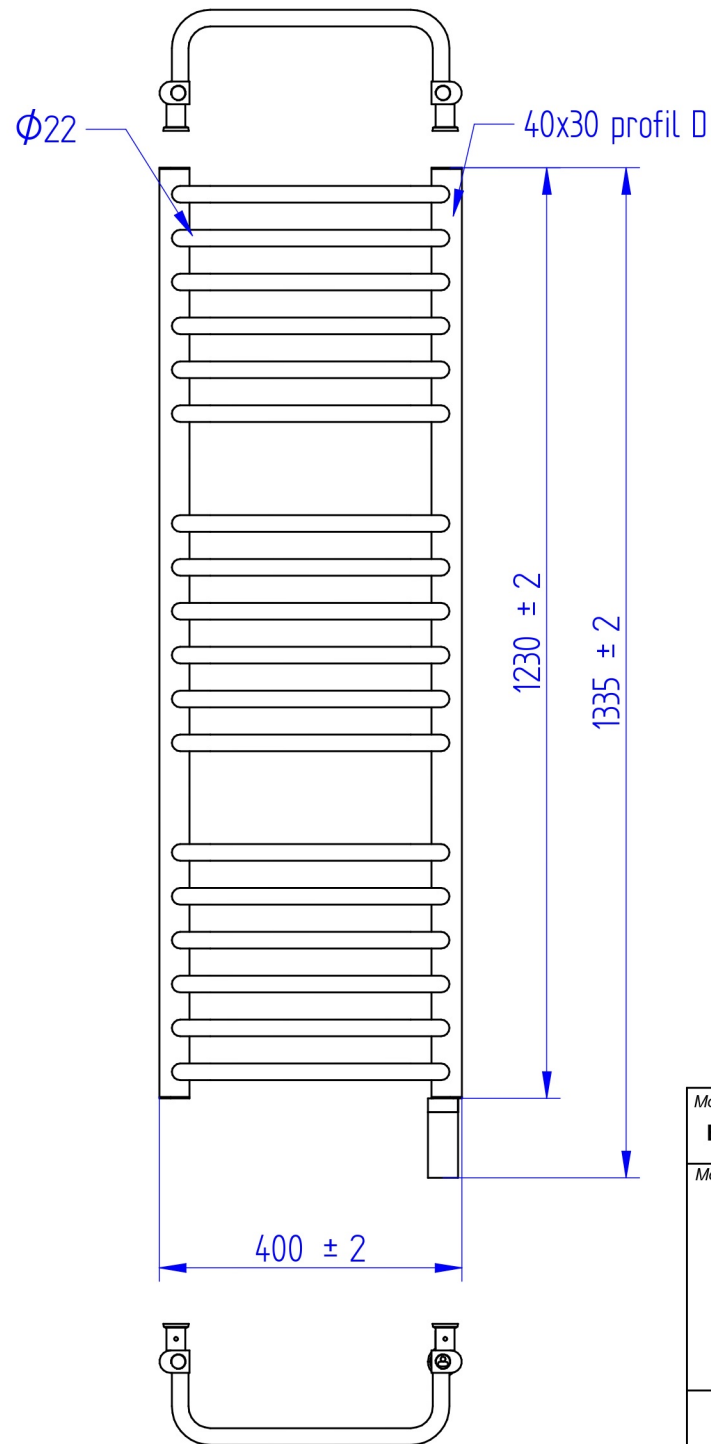

Model <b>BOLERO ELECTRO</b>	Index <b>BOLE-50/100+GH-06C1</b>
Moc elektryczna/ Electric power   <b>600 W</b>	Typ podłączenia/ Connection type    Natynkowe/ Surface mounted      Podtynkowe/ Recessed

Model <b>BOLERO ELECTRO</b>	Index <b>BOLE-50/120+GH-06C1</b>
Moc elektryczna/ Electric power <b>600 W</b>	Typ podłączenia/ Connection type Natynkowe/ Surface mounted      Podtynkowe/ Recessed

\* Wszystkie podane wymiary są w milimetrach/ All dimensions given are in millimetres

Model	Index
<b>BOLERO ELECTRO</b>	<b>BOLE-50/170+GH-09C1</b>
Moc elektryczna/ Electric power	Typ podłączenia/ Connection type
 <b>900 W</b>	  Natynkowe/ Surface mounted      Podtynkowe/ Recessed

 **instalprojekt**

\* Wszystkie podane wymiary są w milimetrach/ All dimensions given are in millimetres

Model <b>BOLERO ELECTRO</b>	Index <b>BOLE-40/70+GH-03C1</b>
Moc elektryczna/ Electric power   <b>300 W</b>	Typ podłączenia/ Connection type    Natynkowe/ Surface mounted      Podtynkowe/ Recessed

\* Wszystkie podane wymiary są w milimetrach/ All dimensions given are in millimetres

Model <b>BOLERO ELECTRO</b>	Index <b>BOLE-60/140+GH-09C1</b>
Moc elektryczna/ Electric power <b>900 W</b>	Typ podłączenia/ Connection type   Natynkowe/ Surface mounted      Podtynkowe/ Recessed