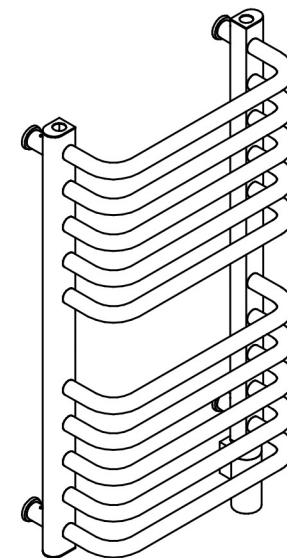

Pełna gama rozmiarowa grzejników elektrycznych BOLERO ELECTRO\*

\*Na rysunkach prezentujemy grzejnik z grzałką HOT<sup>2</sup> w wersji podtynkowej.

Model <b>BOLERO ELECTRO</b>	Index <b>BOLE-50/70+GH-03C1</b>
Moc elektryczna/ Electric power   <b>300 W</b>	Typ podłączenia/ Connection type    Natynkowe/ Surface mounted      Podtynkowe/ Recessed

Model <b>BOLERO ELECTRO</b>	Index <b>BOLE-50/100+GH-06C1</b>
Moc elektryczna/ Electric power   <b>600 W</b>	Typ podłączenia/ Connection type    Natynkowe/ Surface mounted      Podtynkowe/ Recessed

Model <b>BOLERO ELECTRO</b>	Index <b>BOLE-50/120+GH-06C1</b>
Moc elektryczna/ Electric power <b>600 W</b>	Typ podłączenia/ Connection type Natynkowe/ Surface mounted      Podtynkowe/ Recessed

\* Wszystkie podane wymiary są w milimetrach/ All dimensions given are in millimetres

Model	Index
<b>BOLERO ELECTRO</b>	<b>BOLE-50/170+GH-09C1</b>
Moc elektryczna/ Electric power	Typ podłączenia/ Connection type
 <b>900 W</b>	  Natynkowe/ Surface mounted      Podtynkowe/ Recessed

 **instalprojekt**

\* Wszystkie podane wymiary są w milimetrach/ All dimensions given are in millimetres

Model <b>BOLERO ELECTRO</b>	Index <b>BOLE-40/70+GH-03C1</b>
Moc elektryczna/ Electric power   <b>300 W</b>	Typ podłączenia/ Connection type    Natynkowe/ Surface mounted      Podtynkowe/ Recessed