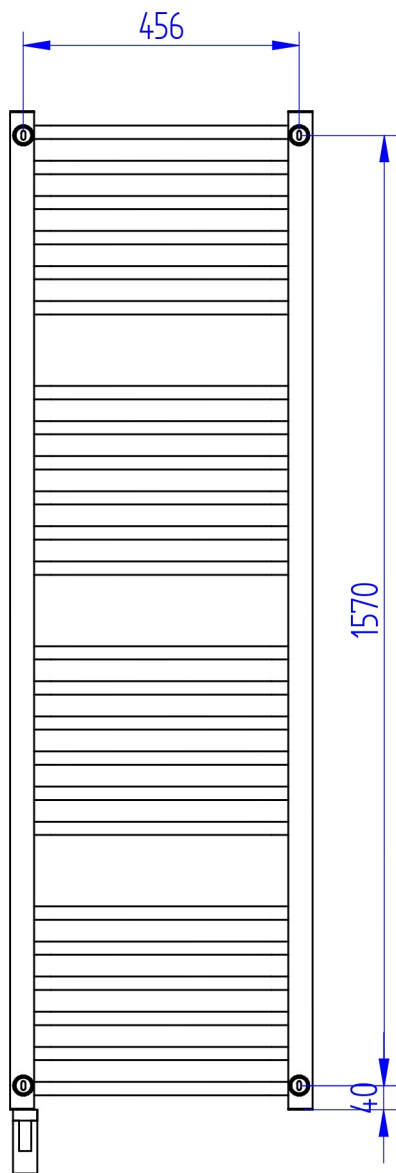

Pełna gama rozmiarowa grzejników elektrycznych BOLERO ELECTRO\*

\*Na rysunkach prezentujemy grzejnik z grzałką HOT<sup>2</sup> w wersji podtynkowej.

Model <b>BOLERO ELECTRO</b>	Index <b>BOLE-50/70+GH-03C1</b>
Moc elektryczna/ Electric power   <b>300 W</b>	Typ podłączenia/ Connection type    Natynkowe/ Surface mounted      Podtynkowe/ Recessed

Model <b>BOLERO ELECTRO</b>	Index <b>BOLE-50/100+GH-06C1</b>
Moc elektryczna/ Electric power   <b>600 W</b>	Typ podłączenia/ Connection type    Natynkowe/ Surface mounted      Podtynkowe/ Recessed

Model <b>BOLERO ELECTRO</b>	Index <b>BOLE-50/120+GH-06C1</b>
Moc elektryczna/ Electric power <b>600 W</b>	Typ podłączenia/ Connection type Natynkowe/ Surface mounted      Podtynkowe/ Recessed

\* Wszystkie podane wymiary są w milimetrach/ All dimensions given are in millimetres

Model	Index
<b>BOLERO ELECTRO</b>	<b>BOLE-50/170+GH-09C1</b>
Moc elektryczna/ Electric power	Typ podłączenia/ Connection type
 <b>900 W</b>	  Natynkowe/ Surface mounted      Podtynkowe/ Recessed

 **instalprojekt**

\* Wszystkie podane wymiary są w milimetrach/ All dimensions given are in millimetres

Model <b>BOLERO ELECTRO</b>	Index <b>BOLE-40/70+GH-03C1</b>
Moc elektryczna/ Electric power   <b>300 W</b>	Typ podłączenia/ Connection type    Natynkowe/ Surface mounted      Podtynkowe/ Recessed