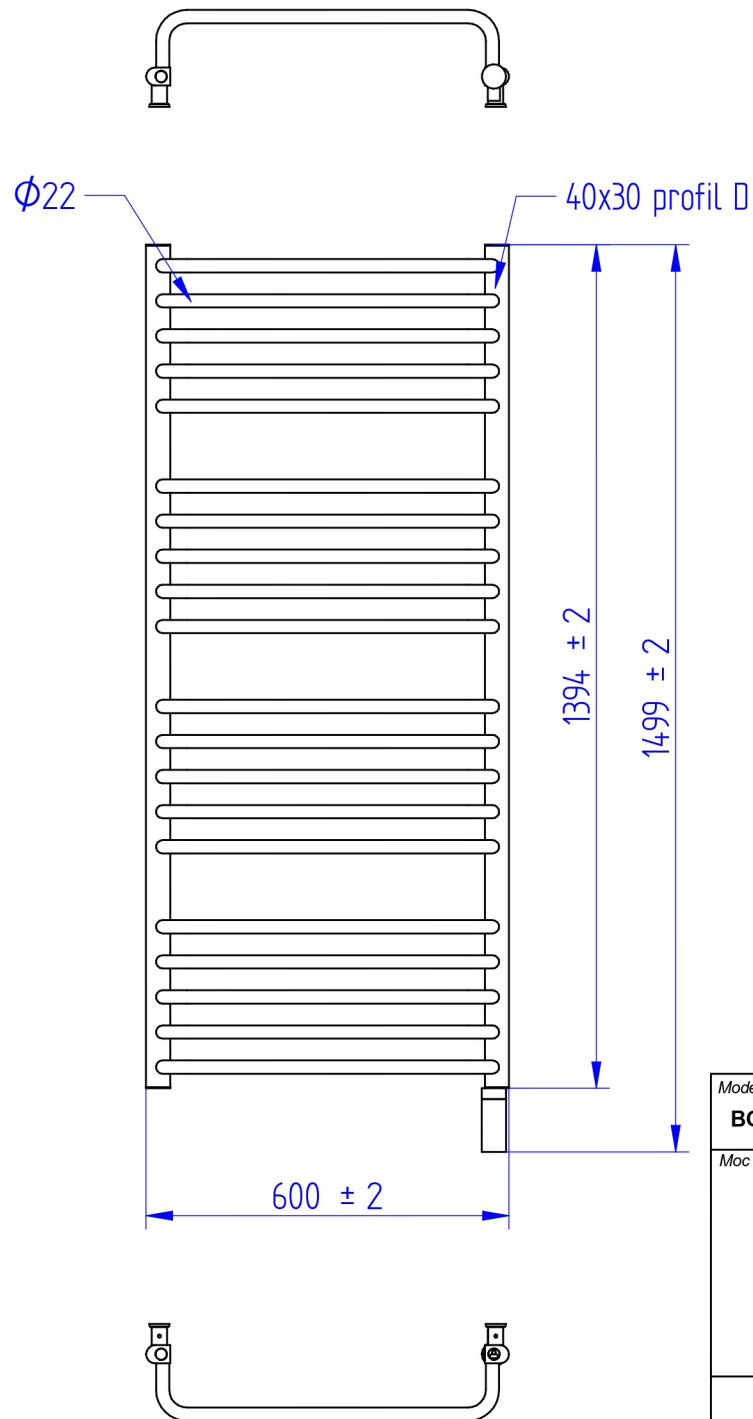

\* Wszystkie podane wymiary są w milimetrach/ All dimensions given are in millimetres

Model	Index
<b>BOLERO ELECTRO</b>	<b>BOLE-50/170+GH-09C1</b>
Moc elektryczna/ Electric power	Typ podłączenia/ Connection type
 <b>900 W</b>	  Natynkowe/ Surface mounted      Podtynkowe/ Recessed

 **instalprojekt**

\* Wszystkie podane wymiary są w milimetrach/ All dimensions given are in millimetres

Model <b>BOLERO ELECTRO</b>	Index <b>BOLE-40/70+GH-03C1</b>
Moc elektryczna/ Electric power   <b>300 W</b>	Typ podłączenia/ Connection type    Natynkowe/ Surface mounted      Podtynkowe/ Recessed

\* Wszystkie podane wymiary są w milimetrach/ All dimensions given are in millimetres

Model <b>BOLERO ELECTRO</b>	Index <b>BOLE-60/140+GH-09C1</b>
Moc elektryczna/ Electric power <b>900 W</b>	Typ podłączenia/ Connection type   Natynkowe/ Surface mounted      Podtynkowe/ Recessed

 **instalprojekt**

\* Wszystkie podane wymiary są w milimetrach/ All dimensions given are in millimetres