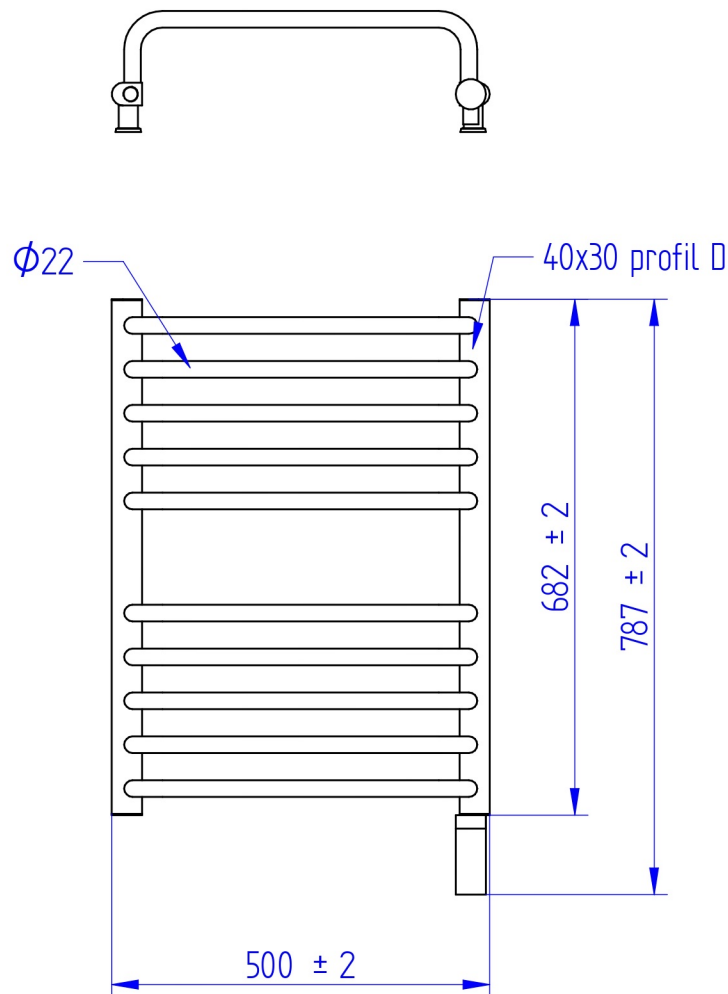

Pełna gama rozmiarowa grzejników elektrycznych BOLERO ELECTRO\*

\*Na rysunkach prezentujemy grzejnik z grzałką HOT<sup>2</sup> w wersji podtynkowej.

Model <b>BOLERO ELECTRO</b>	Index <b>BOLE-50/70+GH-03C1</b>
Moc elektryczna/ Electric power   <b>300 W</b>	Typ podłączenia/ Connection type    Natynkowe/ Surface mounted      Podtynkowe/ Recessed

Model <b>BOLERO ELECTRO</b>	Index <b>BOLE-50/100+GH-06C1</b>
Moc elektryczna/ Electric power   <b>600 W</b>	Typ podłączenia/ Connection type    Natynkowe/ Surface mounted      Podtynkowe/ Recessed

Model <b>BOLERO ELECTRO</b>	Index <b>BOLE-50/120+GH-06C1</b>
Moc elektryczna/ Electric power <b>600 W</b>	Typ podłączenia/ Connection type Natynkowe/ Surface mounted      Podtynkowe/ Recessed

\* Wszystkie podane wymiary są w milimetrach/ All dimensions given are in millimetres

Model	Index
<b>BOLERO ELECTRO</b>	<b>BOLE-50/170+GH-09C1</b>
Moc elektryczna/ Electric power	Typ podłączenia/ Connection type
 <b>900 W</b>	  Natynkowe/ Surface mounted      Podtynkowe/ Recessed

 **instalprojekt**

\* Wszystkie podane wymiary są w milimetrach/ All dimensions given are in millimetres

Model <b>BOLERO ELECTRO</b>	Index <b>BOLE-40/70+GH-03C1</b>
Moc elektryczna/ Electric power   <b>300 W</b>	Typ podłączenia/ Connection type    Natynkowe/ Surface mounted      Podtynkowe/ Recessed