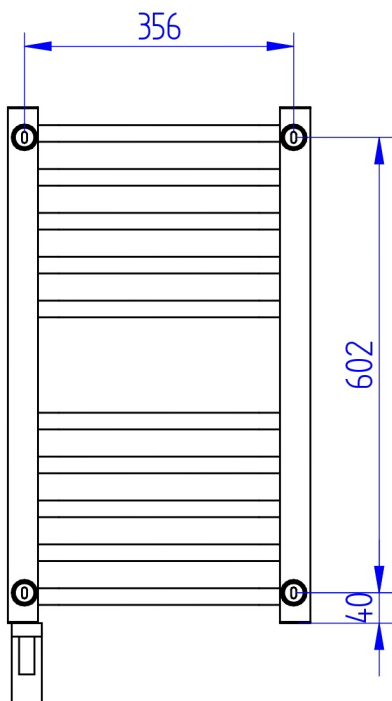

Model <b>BOLERO ELECTRO</b>	Index <b>BOLE-50/100+GH-06C1</b>
Moc elektryczna/ Electric power   <b>600 W</b>	Typ podłączenia/ Connection type    Natynkowe/ Surface mounted      Podtynkowe/ Recessed

Model <b>BOLERO ELECTRO</b>	Index <b>BOLE-50/120+GH-06C1</b>
Moc elektryczna/ Electric power <b>600 W</b>	Typ podłączenia/ Connection type Natynkowe/ Surface mounted      Podtynkowe/ Recessed

\* Wszystkie podane wymiary są w milimetrach/ All dimensions given are in millimetres

Model	Index
<b>BOLERO ELECTRO</b>	<b>BOLE-50/170+GH-09C1</b>
Moc elektryczna/ Electric power	Typ podłączenia/ Connection type
 <b>900 W</b>	  Natynkowe/ Surface mounted      Podtynkowe/ Recessed

 **instalprojekt**

\* Wszystkie podane wymiary są w milimetrach/ All dimensions given are in millimetres

Model <b>BOLERO ELECTRO</b>	Index <b>BOLE-40/70+GH-03C1</b>
Moc elektryczna/ Electric power   <b>300 W</b>	Typ podłączenia/ Connection type    Natynkowe/ Surface mounted      Podtynkowe/ Recessed

 **instalprojekt**

\* Wszystkie podane wymiary są w milimetrach/ All dimensions given are in millimetres