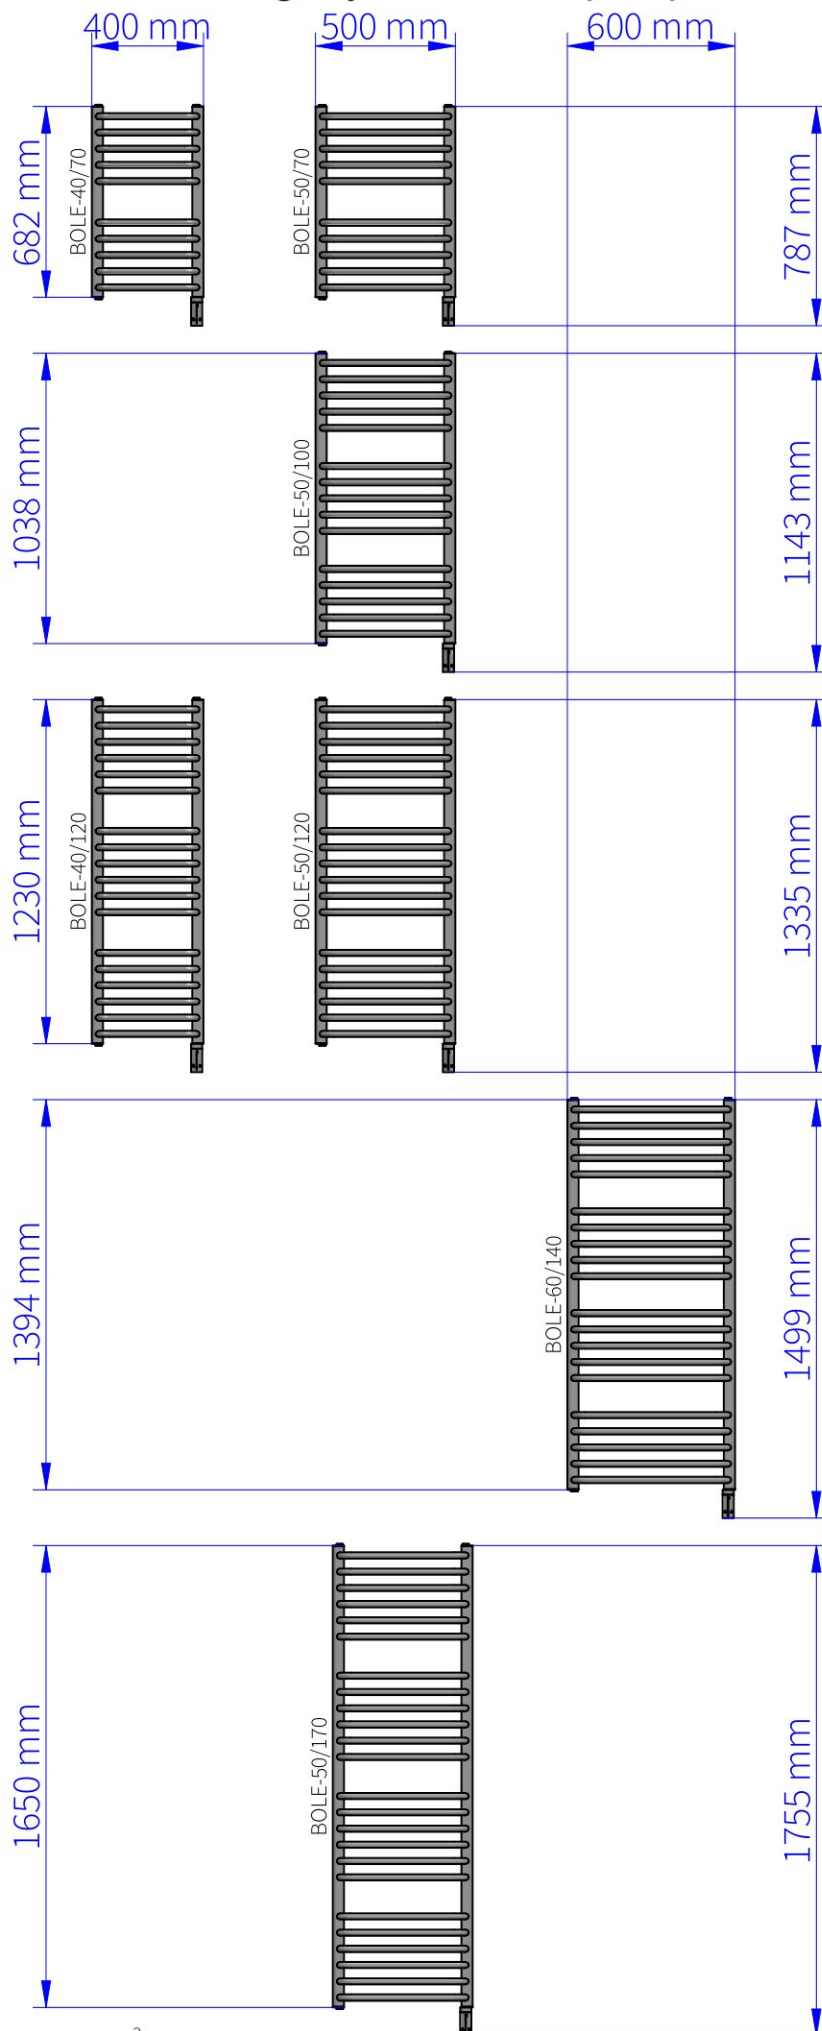

Pełna gama rozmiarowa grzejników elektrycznych BOLERO ELECTRO\*

\*Na rysunkach prezentujemy grzejnik z grzałką HOT<sup>2</sup> w wersji podtynkowej.

Model <b>BOLERO ELECTRO</b>	Index <b>BOLE-50/70+GH-03C1</b>
Moc elektryczna/ Electric power   <b>300 W</b>	Typ podłączenia/ Connection type    Natynkowe/ Surface mounted      Podtynkowe/ Recessed

Model <b>BOLERO ELECTRO</b>	Index <b>BOLE-50/100+GH-06C1</b>
Moc elektryczna/ Electric power   <b>600 W</b>	Typ podłączenia/ Connection type    Natynkowe/ Surface mounted      Podtynkowe/ Recessed

Model <b>BOLERO ELECTRO</b>	Index <b>BOLE-50/120+GH-06C1</b>
Moc elektryczna/ Electric power <b>600 W</b>	Typ podłączenia/ Connection type Natynkowe/ Surface mounted      Podtynkowe/ Recessed

\* Wszystkie podane wymiary są w milimetrach/ All dimensions given are in millimetres

Model	Index
<b>BOLERO ELECTRO</b>	<b>BOLE-50/170+GH-09C1</b>
Moc elektryczna/ Electric power	Typ podłączenia/ Connection type
 <b>900 W</b>	  Natynkowe/ Surface mounted      Podtynkowe/ Recessed

 **instalprojekt**

\* Wszystkie podane wymiary są w milimetrach/ All dimensions given are in millimetres

Model <b>BOLERO ELECTRO</b>	Index <b>BOLE-40/70+GH-03C1</b>
Moc elektryczna/ Electric power   <b>300 W</b>	Typ podłączenia/ Connection type    Natynkowe/ Surface mounted      Podtynkowe/ Recessed