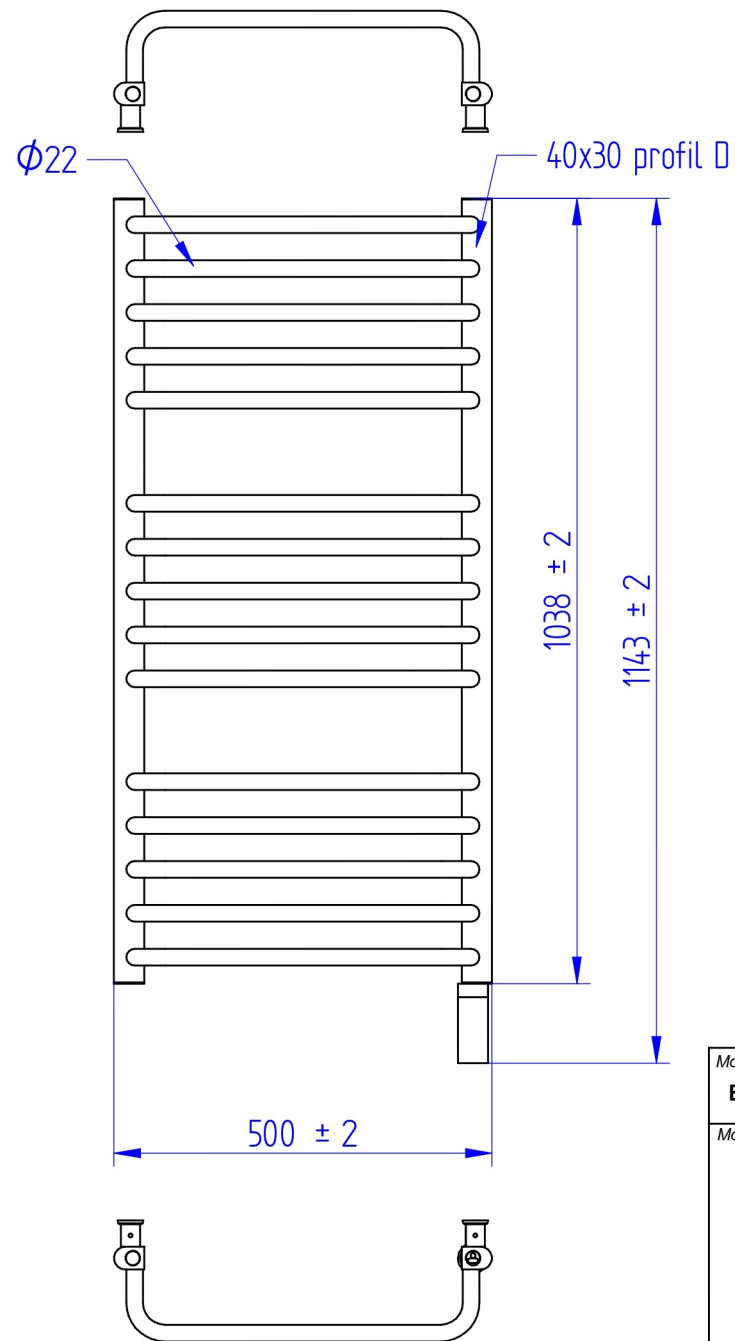

Pełna gama rozmiarowa grzejników elektrycznych BOLERO ELECTRO\*

\*Na rysunkach prezentujemy grzejnik z grzałką HOT<sup>2</sup> w wersji podtynkowej.

Model <b>BOLERO ELECTRO</b>	Index <b>BOLE-50/70+GH-03C1</b>
Moc elektryczna/ Electric power   <b>300 W</b>	Typ podłączenia/ Connection type    Natynkowe/ Surface mounted      Podtynkowe/ Recessed

Model <b>BOLERO ELECTRO</b>	Index <b>BOLE-50/100+GH-06C1</b>
Moc elektryczna/ Electric power   <b>600 W</b>	Typ podłączenia/ Connection type    Natynkowe/ Surface mounted      Podtynkowe/ Recessed

Model <b>BOLERO ELECTRO</b>	Index <b>BOLE-50/120+GH-06C1</b>
Moc elektryczna/ Electric power <b>600 W</b>	Typ podłączenia/ Connection type Natynkowe/ Surface mounted      Podtynkowe/ Recessed

\* Wszystkie podane wymiary są w milimetrach/ All dimensions given are in millimetres

Model	Index
<b>BOLERO ELECTRO</b>	<b>BOLE-50/170+GH-09C1</b>
Moc elektryczna/ Electric power	Typ podłączenia/ Connection type
 <b>900 W</b>	  Natynkowe/ Surface mounted      Podtynkowe/ Recessed

 **instalprojekt**

\* Wszystkie podane wymiary są w milimetrach/ All dimensions given are in millimetres

Model <b>BOLERO ELECTRO</b>	Index <b>BOLE-40/70+GH-03C1</b>
Moc elektryczna/ Electric power   <b>300 W</b>	Typ podłączenia/ Connection type    Natynkowe/ Surface mounted      Podtynkowe/ Recessed