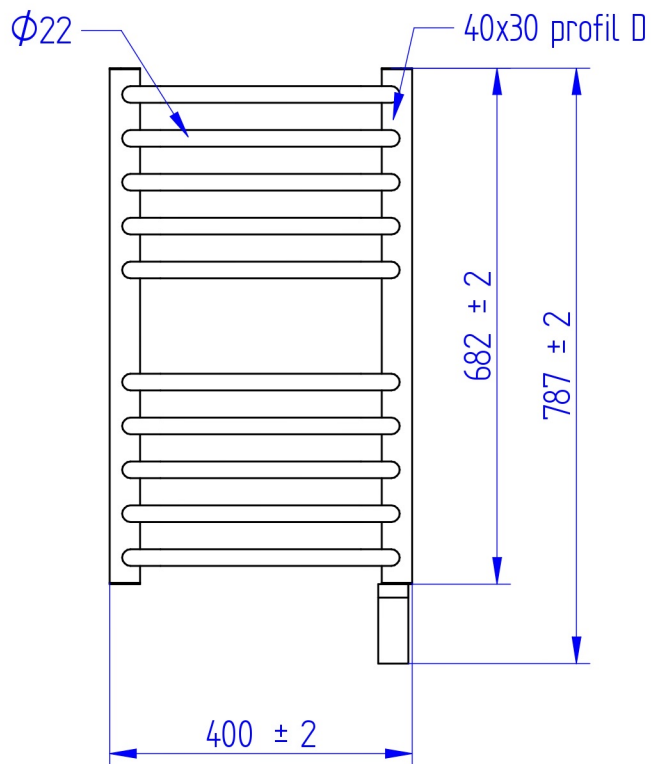

Model <b>BOLERO ELECTRO</b>	Index <b>BOLE-50/100+GH-06C1</b>
Moc elektryczna/ Electric power   <b>600 W</b>	Typ podłączenia/ Connection type    Natynkowe/ Surface mounted      Podtynkowe/ Recessed

Model <b>BOLERO ELECTRO</b>	Index <b>BOLE-50/120+GH-06C1</b>
Moc elektryczna/ Electric power <b>600 W</b>	Typ podłączenia/ Connection type Natynkowe/ Surface mounted      Podtynkowe/ Recessed

\* Wszystkie podane wymiary są w milimetrach/ All dimensions given are in millimetres

Model	Index
<b>BOLERO ELECTRO</b>	<b>BOLE-50/170+GH-09C1</b>
Moc elektryczna/ Electric power	Typ podłączenia/ Connection type
 <b>900 W</b>	  Natynkowe/ Surface mounted      Podtynkowe/ Recessed

 **instalprojekt**

\* Wszystkie podane wymiary są w milimetrach/ All dimensions given are in millimetres

Model <b>BOLERO ELECTRO</b>	Index <b>BOLE-40/70+GH-03C1</b>
Moc elektryczna/ Electric power   <b>300 W</b>	Typ podłączenia/ Connection type    Natynkowe/ Surface mounted      Podtynkowe/ Recessed

\* Wszystkie podane wymiary są w milimetrach/ All dimensions given are in millimetres

Model <b>BOLERO ELECTRO</b>	Index <b>BOLE-60/140+GH-09C1</b>
Moc elektryczna/ Electric power <b>900 W</b>	Typ podłączenia/ Connection type   Natynkowe/ Surface mounted      Podtynkowe/ Recessed