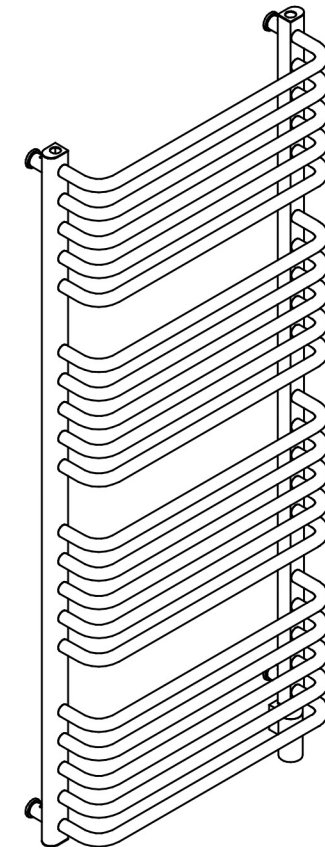

Model BOLERO ELECTRO	Index BOLE-60/140+GH-09C1
Moc elektryczna/ Electric power 900 W	Typ podłączenia/ Connection type Natynkowe/ Surface mounted Podtynkowe/ Recessed

instalprojekt

* Wszystkie podane wymiary są w milimetrach/ All dimensions given are in millimetres