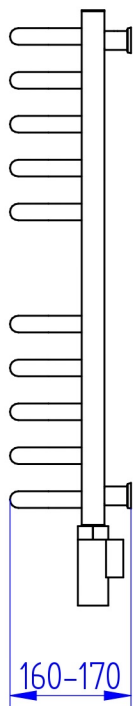

Pełna gama rozmiarowa grzejników elektrycznych BOLERO ELECTRO\*

\*Na rysunkach prezentujemy grzejnik z grzałką HOT<sup>2</sup> w wersji podtynkowej.

Model <b>BOLERO ELECTRO</b>	Index <b>BOLE-50/70+GH-03C1</b>
Moc elektryczna/ Electric power   <b>300 W</b>	Typ podłączenia/ Connection type    Natynkowe/ Surface mounted      Podtynkowe/ Recessed

Model <b>BOLERO ELECTRO</b>	Index <b>BOLE-50/100+GH-06C1</b>
Moc elektryczna/ Electric power   <b>600 W</b>	Typ podłączenia/ Connection type    Natynkowe/ Surface mounted      Podtynkowe/ Recessed

Model <b>BOLERO ELECTRO</b>	Index <b>BOLE-50/120+GH-06C1</b>
Moc elektryczna/ Electric power <b>600 W</b>	Typ podłączenia/ Connection type Natynkowe/ Surface mounted      Podtynkowe/ Recessed

\* Wszystkie podane wymiary są w milimetrach/ All dimensions given are in millimetres

Model	Index
<b>BOLERO ELECTRO</b>	<b>BOLE-50/170+GH-09C1</b>
Moc elektryczna/ Electric power	Typ podłączenia/ Connection type
 <b>900 W</b>	  Natynkowe/ Surface mounted      Podtynkowe/ Recessed

 **instalprojekt**

\* Wszystkie podane wymiary są w milimetrach/ All dimensions given are in millimetres

Model <b>BOLERO ELECTRO</b>	Index <b>BOLE-40/70+GH-03C1</b>
Moc elektryczna/ Electric power   <b>300 W</b>	Typ podłączenia/ Connection type    Natynkowe/ Surface mounted      Podtynkowe/ Recessed