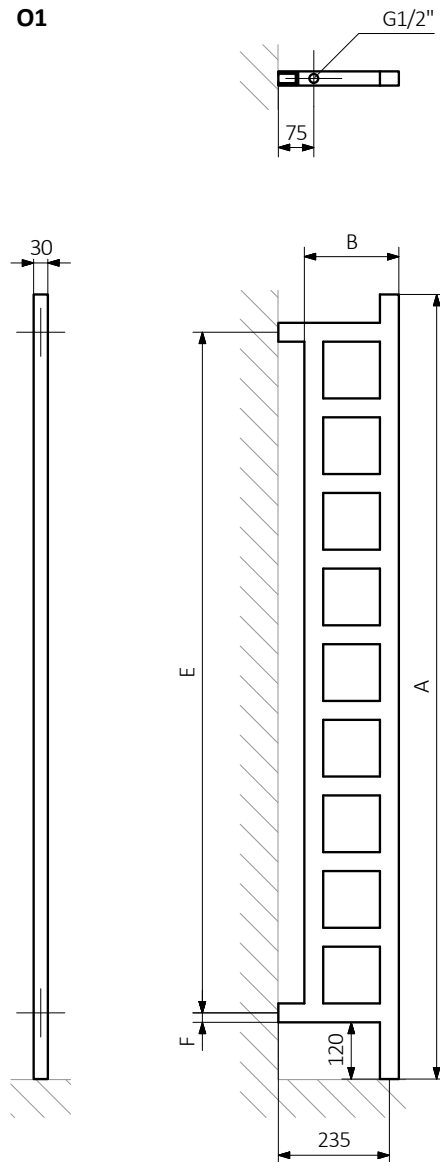

Easy DW

Easy DW 1660 \updownarrow × 520 \leftrightarrow O1
kolor: RAL 6010

Zestaw zintegrowany termostatyczny prosty z rurką zanurzeniową, chrom
Zestaw maskujący zintegrowany, chrom

TERMA
SINCE 1990

Podłączenia standardowe:

Grzejniki elektryczne:

Dostępne rozmiary:

Dane techniczne:

Ciśnienie robocze: 800 kPa Maksymalna temperatura pracy: 95°C

A ↓ [mm]	B ↔ [mm]	75/65/20°C [W]	55/45/20°C [W]	 [W]	E [mm]	F [mm]	 [dm³]	 [kg]	Kod produktu <small>Kod konfiguracji s. 5</small>
1660	200	314	170	300	1440	21	4,40	7,17	WGAEAW166020
1980	200	378	204	400	1760	21	5,27	8,55	WGAEAW198020

Rysunek techniczny:

A – wysokość B – szerokość C1-C5 – rozstaw podłączeń D – rozstaw mocowań w poziomie E – rozstaw mocowań w pionie
F – odległość od dolnej osi mocowań do dolnej krawędzi kolektora

Rurka: