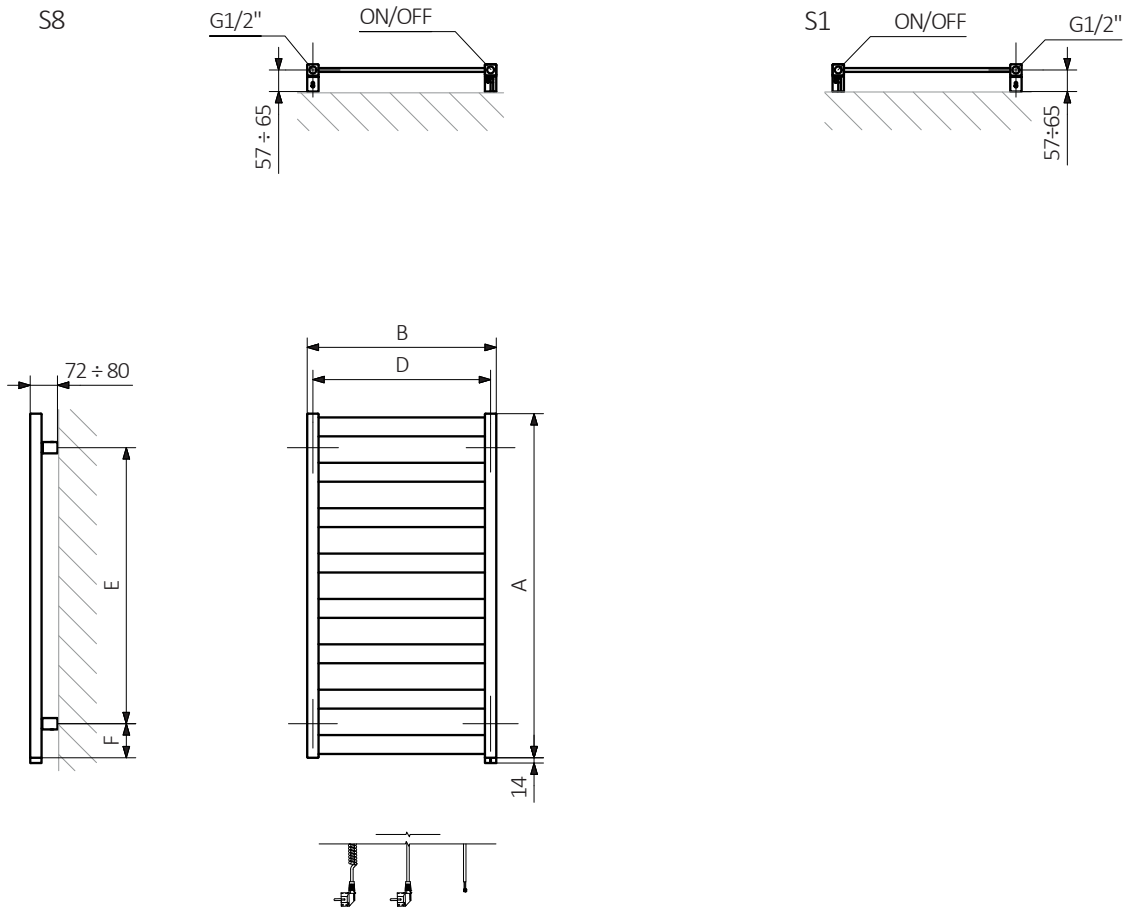

Specyfikacja elektryczna:

Zasilanie: 230 V / 50 Hz

Klasa ochrony urządzenia: Klasa I

Stopień ochrony obudowy [IP]: IPx5

Dane techniczne:

Ciśnienie robocze: 600 kPa   Maksymalna temperatura pracy: 82°C

A ↓ [mm]	B ↔ [mm]	75/65/20°C [W]	55/45/20°C [W]	[W]	D [mm]	E [mm]	F [mm]	[dm³]	[kg]	Kod produktu Kod konfiguracji s. 6
Farba proszkowa										
670	300	185	100	200	270	490	90	1,44	4,28	WZVON067030
670	400	230	124	200	370	490	90	1,63	5,17	WZVON067040
670	500	275	148	300	470	490	90	1,83	6,04	WZVON067050
670	600	320	172	300	570	490	90	2,03	6,93	WZVON067060
910	300	240	130	200	270	730	90	1,94	5,56	WZVON091030
910	400	295	159	300	370	730	90	2,21	6,72	WZVON091040
910	500	350	189	400	470	730	90	2,47	7,86	WZVON091050
910	600	405	218	400	570	730	90	2,73	9,01	WZVON091060
1150	300	300	162	300	270	970	90	2,45	6,85	WZVON115030
1150	400	366	197	400	370	970	90	2,78	8,27	WZVON115040
1150	500	433	233	400	470	970	90	3,11	9,68	WZVON115050
1150	600	501	269	600	570	970	90	3,44	11,10	WZVON115060
1390	300	356	192	400	270	1210	90	2,96	8,13	WZVON139030
1390	400	434	234	400	370	1210	90	3,35	9,81	WZVON139040
1390	500	512	257	600	470	1210	90	3,75	11,50	WZVON139050
1390	600	590	316	600	570	1210	90	4,14	13,19	WZVON139060
1630	300	414	223	400	270	1450	90	3,46	9,40	WZVON163030
1630	400	503	270	600	370	1450	90	3,92	11,37	WZVON163040
1630	500	592	318	600	470	1450	90	4,38	13,32	WZVON163050
1630	600	681	365	800	570	1450	90	4,84	15,29	WZVON163060
Powłoka galwaniczna										
670	300	130	70	120	270	490	90	1,44	4,15	WZVON067030
670	400	161	87	200	370	490	90	1,63	5,01	WZVON067040
670	500	193	104	200	470	490	90	1,83	5,86	WZVON067050
670	600	224	120	200	570	490	90	2,03	6,72	WZVON067060
910	300	168	91	200	270	730	90	1,94	5,39	WZVON091030
910	400	207	111	200	370	730	90	2,21	6,51	WZVON091040
910	500	245	132	300	470	730	90	2,47	7,62	WZVON091050
910	600	284	153	300	570	730	90	2,73	8,73	WZVON091060
1150	300	210	113	200	270	970	90	2,45	6,63	WZVON115030
1150	400	256	138	300	370	970	90	2,78	8,01	WZVON115040
1150	500	303	163	300	470	970	90	3,11	9,37	WZVON115050
1150	600	351	188	400	570	970	90	3,44	10,75	WZVON115060
1390	300	349	134	300	270	1210	90	2,96	7,87	WZVON139030
1390	400	304	164	300	370	1210	90	3,35	9,50	WZVON139040
1390	500	358	193	400	470	1210	90	3,75	11,13	WZVON139050
1390	600	413	221	400	570	1210	90	4,14	12,77	WZVON139060
1630	300	290	156	300	270	1450	90	3,46	9,10	WZVON163030
1630	400	352	189	400	370	1450	90	3,92	11,00	WZVON163040
1630	500	414	223	400	470	1450	90	4,38	12,89	WZVON163050
1630	600	477	256	400	570	1450	90	4,84	14,79	WZVON163060

Rysunek techniczny:

A – wysokość B – szerokość C1-C5 – rozstaw podłączeń D – rozstaw mocowań w poziomie E – rozstaw mocowań w pionie, F – odległość od dolnej osi mocowań do dolnej krawędzi kolektora

Kolektor:

Rurka: