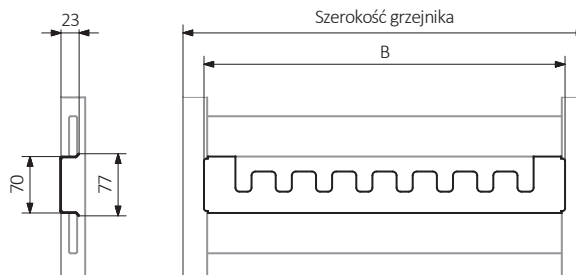

Wieszak Happy Shark / Rabbit / Hippo

Wieszak Happy Hippo

Zaprojektowany do grzejnika Vivo

kolor: RAL 3028

A ↓ [mm]	B ↔ [mm]	Kolor	Kod produktu <small>Kod konfiguracji s. 3</small>
77	248	RAL / SPECJALNE	WRWH1C024
77	348	RAL / SPECJALNE	WRWH1C034
77	448	RAL / SPECJALNE	WRWH1C044
77	548	RAL / SPECJALNE	WRWH1C054