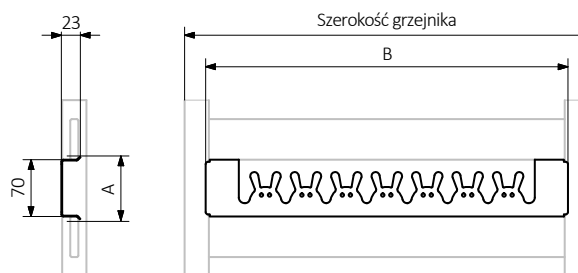

kolor: RAL 6018

A ↓ [mm]	B ↔ [mm]	Kolor	Kod produktu Kod konfiguracji s. 3
77	248	RAL / SPECJALNE	WRWH1B024
77	348	RAL / SPECJALNE	WRWH1B034
77	448	RAL / SPECJALNE	WRWH1B044
77	548	RAL / SPECJALNE	WRWH1B054