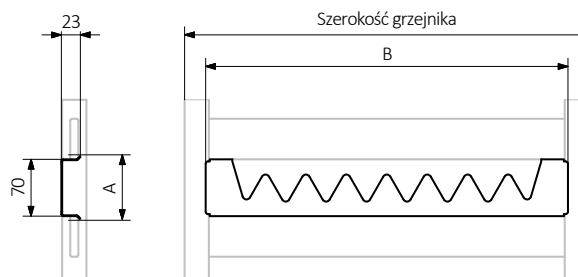

Rysunek techniczny:

A – wysokość B – szerokość C1-C5 – rozstaw podłączeń D – rozstaw mocowań w poziomie E – rozstaw mocowań w pionie, F – odległość od dolnej osi mocowań do dolnej krawędzi kolektora

Kolektor:

Rurka:

Wieszak Happy Shark / Rabbit / Hippo

Happy Shark
kolor: soft 3028

Wieszak Happy Shark / Rabbit / Hippo

Wieszak Happy Shark

Zaprojektowany do grzejnika Vivo

kolor: RAL 7015

A ↓ [mm]	B ↔ [mm]	Kolor	Kod produktu <small>Kod konfiguracji s. 3</small>
77	248	RAL / SPECJALNE	WRWH1A024
77	348	RAL / SPECJALNE	WRWH1A034
77	448	RAL / SPECJALNE	WRWH1A044
77	548	RAL / SPECJALNE	WRWH1A054