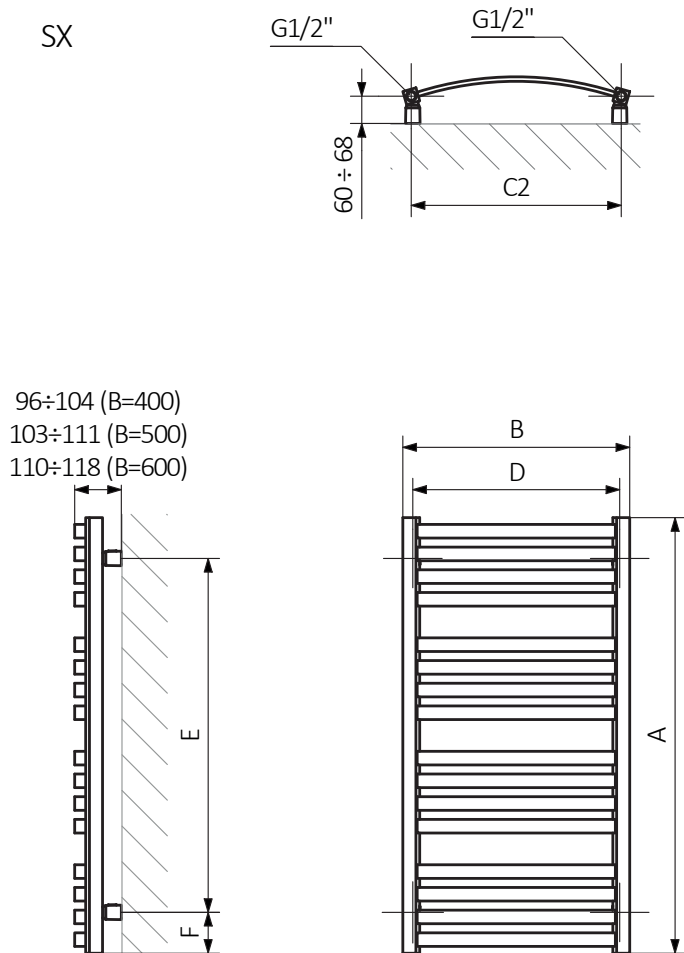

D01

Dora D01 1210 \updownarrow × 500 \leftrightarrow
Farbe: RAL 9016

Anschlussgarnitur: TWINS ALL IN ONE Set Thermostat-Verbunddeckventil, Rechts, Chrome
Abdeckblende, Chrom

TERMA
SINCE 1990

Standard Anschlussstypen:

Elektroheizkörper:

Verfügbare Größen:

Technische Daten:

Betriebsdruck: 1000 kPa

Maximale Betriebstemperatur: 95°C

A ↓	B ↔	C1 [mm]	C2 [mm]	75/65/20°C [W]	55/45/20°C [W]	☺ [W]	D [mm]	E [mm]	F [mm]	📏 [dm³]	📦 [kg]	Artikelnummer <small>Konfigurationscode s. 6</small>
710	400	50	364	280	153	300	356	530	90	1,84	5,82	WGD01071040
710	500	50	464	334	182	400	456	530	90	2,06	6,89	WGD01071050
710	600	50	564	388	211	400	556	530	90	2,29	7,96	WGD01071060
960	400	50	364	357	193	400	356	780	90	2,47	7,68	WGD01096040
960	500	50	464	433	234	400	456	780	90	2,77	9,10	WGD01096050
960	600	50	564	509	276	600	556	780	90	3,07	10,59	WGD01096060
1210	400	50	364	434	233	400	356	1030	90	3,10	9,67	WGD01121040
1210	500	50	464	532	285	600	456	1030	90	3,48	11,45	WGD01121050
1210	600	50	564	630	338	600	556	1030	90	3,86	13,16	WGD01121060
1460	400	50	364	511	273	600	356	1280	90	3,73	11,52	WGD01146040
1460	500	50	464	631	337	600	456	1280	90	4,19	13,73	WGD01146050
1460	600	50	564	751	401	800	556	1280	90	4,64	15,86	WGD01146060
1710	400	50	364	588	313	600	356	1530	90	4,37	13,52	WGD01171040
1710	500	50	464	730	388	800	456	1530	90	4,89	16,01	WGD01171050
1710	600	50	564	872	464	800	556	1530	90	5,42	18,49	WGD01171060

Mit ZX-Anschluss lieferbar bis zu 10 AT ab Werk

Technische Zeichnung:

A – Höhe B – Breite C1-C3 – Anschlussabstand D – horizontaler Wandhalterungsabstand E – Vertikaler Wandhalterungsabstand F – Abstand von der Achse der unteren Wandhalterung bis Unterkante des Kollektors