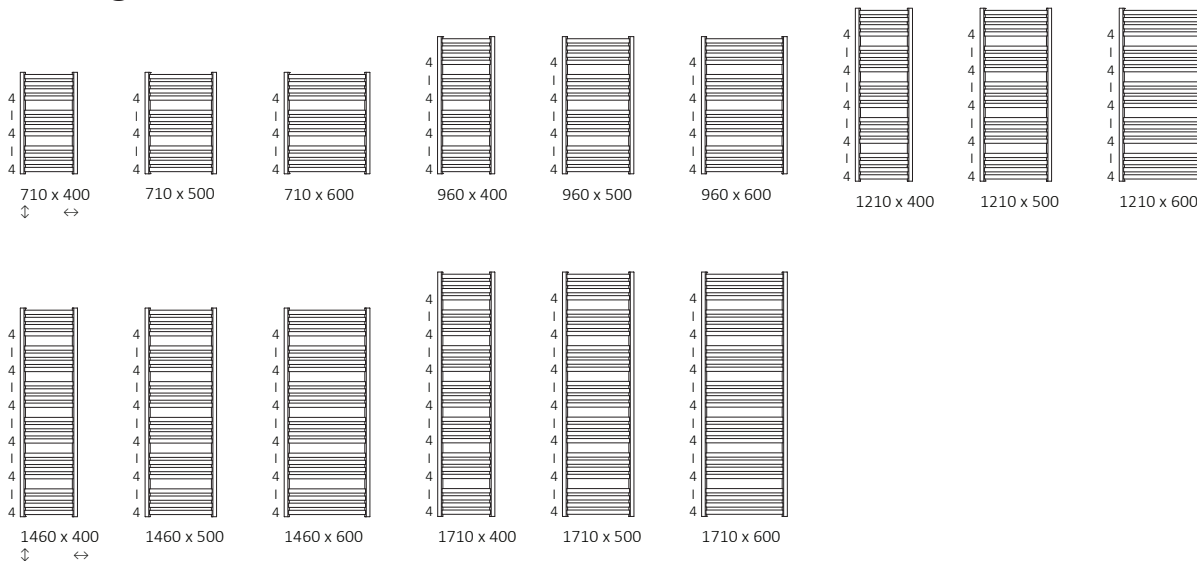

D01

Dora D01 1210 \updownarrow × 500 \leftrightarrow
Farbe: RAL 9016

Anschlussgarnitur: TWINS ALL IN ONE Set Thermostat-Verbunddeckventil, Rechts, Chrome
Abdeckblende, Chrom

TERMA
SINCE 1990

Standard Anschlussstypen:

Elektroheizkörper:

Verfügbare Größen:

Technische Daten:

Betriebsdruck: 1000 kPa

Maximale Betriebstemperatur: 95°C

A ↓	B ↔	C1 [mm]	C2 [mm]	75/65/20°C [W]	55/45/20°C [W]	☺ [W]	D [mm]	E [mm]	F [mm]	📏 [dm³]	📦 [kg]	Artikelnummer <small>Konfigurationscode s. 6</small>
710	400	50	364	280	153	300	356	530	90	1,84	5,82	WGD01071040
710	500	50	464	334	182	400	456	530	90	2,06	6,89	WGD01071050
710	600	50	564	388	211	400	556	530	90	2,29	7,96	WGD01071060
960	400	50	364	357	193	400	356	780	90	2,47	7,68	WGD01096040
960	500	50	464	433	234	400	456	780	90	2,77	9,10	WGD01096050
960	600	50	564	509	276	600	556	780	90	3,07	10,59	WGD01096060
1210	400	50	364	434	233	400	356	1030	90	3,10	9,67	WGD01121040
1210	500	50	464	532	285	600	456	1030	90	3,48	11,45	WGD01121050
1210	600	50	564	630	338	600	556	1030	90	3,86	13,16	WGD01121060
1460	400	50	364	511	273	600	356	1280	90	3,73	11,52	WGD01146040
1460	500	50	464	631	337	600	456	1280	90	4,19	13,73	WGD01146050
1460	600	50	564	751	401	800	556	1280	90	4,64	15,86	WGD01146060
1710	400	50	364	588	313	600	356	1530	90	4,37	13,52	WGD01171040
1710	500	50	464	730	388	800	456	1530	90	4,89	16,01	WGD01171050
1710	600	50	564	872	464	800	556	1530	90	5,42	18,49	WGD01171060

Mit ZX-Anschluss lieferbar bis zu 10 AT ab Werk

Technische Zeichnung:

A – Höhe B – Breite C1-C3 – Anschlussabstand D – horizontaler Wandhalterungsabstand E – Vertikaler Wandhalterungsabstand F – Abstand von der Achse der unteren Wandhalterung bis Unterkante des Kollektors