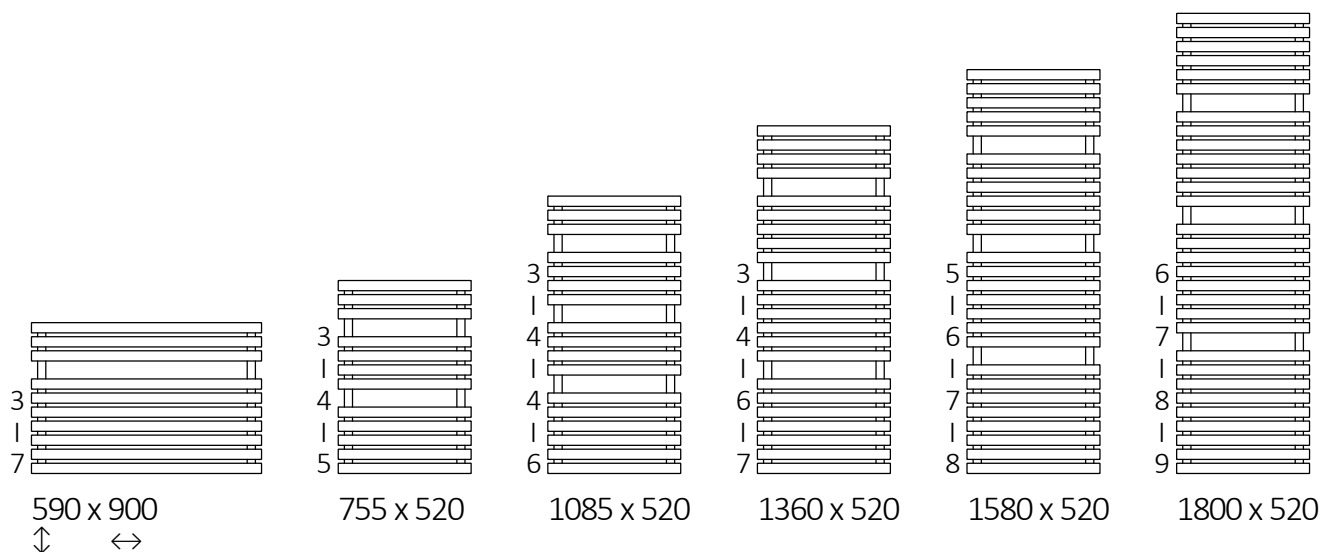

TERMA

SINCE 1990

◀ **Grzejnik**

ROLO TOWEL 755 ↓ x 520 ↔ SX,
kolor grzejnika: Brass,
kod grzejnika: WGROT075052 KBRASX

Zawory i akcesoria

Zestaw regulacyjny trójosiowy, chrom

ROLO TOWEL

DOSTĘPNE ROZMIARY

GRZEJNIK ZASILANY CO. / GRZEJNIK ZASILANY CO. Z GRZAŁKĄ ELEKTRYCZNĄ

Podłączenia

Wysokość A ↕ [mm]	Szerokość B ↔ [mm]	Moc grzewcza – farba proszkowa			Kod produktu ... Kod konfig. info.s.5
		75/65/20°C [W]	55/45/20°C [W]	[W]	
590	900	587	321	600	WGROT059090
755	520	467	252	400	WGROT075052
1085	520	619	333	600	WGROT108052
1360	520	771	412	800	WGROT136052
1580	520	892	474	1000	WGROT158052
1800	520	1013	536	1000	WGROT180052

WYMIARY I INFORMACJE TECHNICZNE

Ciśnienie robocze: 1000 kPa

Maksymalna temperatura pracy: 95°C

Wysokość A ↕ [mm]	Szerokość B ↔ [mm]	Rozstaw podłączenia C2 [mm]	Rozstaw poziomy mocowań D [mm]	Rozstaw pionowy mocowań E [mm]	Położenie dolnego mocowania F [mm]	Pojemność [dm³]	Waga [kg]
590	900	820	820	350	120	10,40	15,80
755	520	440	440	515	120	7,64	12,34
1085	520	440	440	845	120	10,84	17,45
1360	520	440	440	1120	120	13,98	22,38
1580	520	440	440	1340	120	16,48	26,32
1800	520	440	440	1560	120	18,99	30,27

RYSUNEK TECHNICZNY

SX

A – wysokość B – szerokość C1-C5 – rozstaw podłączeń D – rozstaw mocowań w poziomie E – rozstaw mocowań w pionie F – odległość od dolnej osi mocowań do dolnej krawędzi kolektora

Kolektor: **Rurka:**