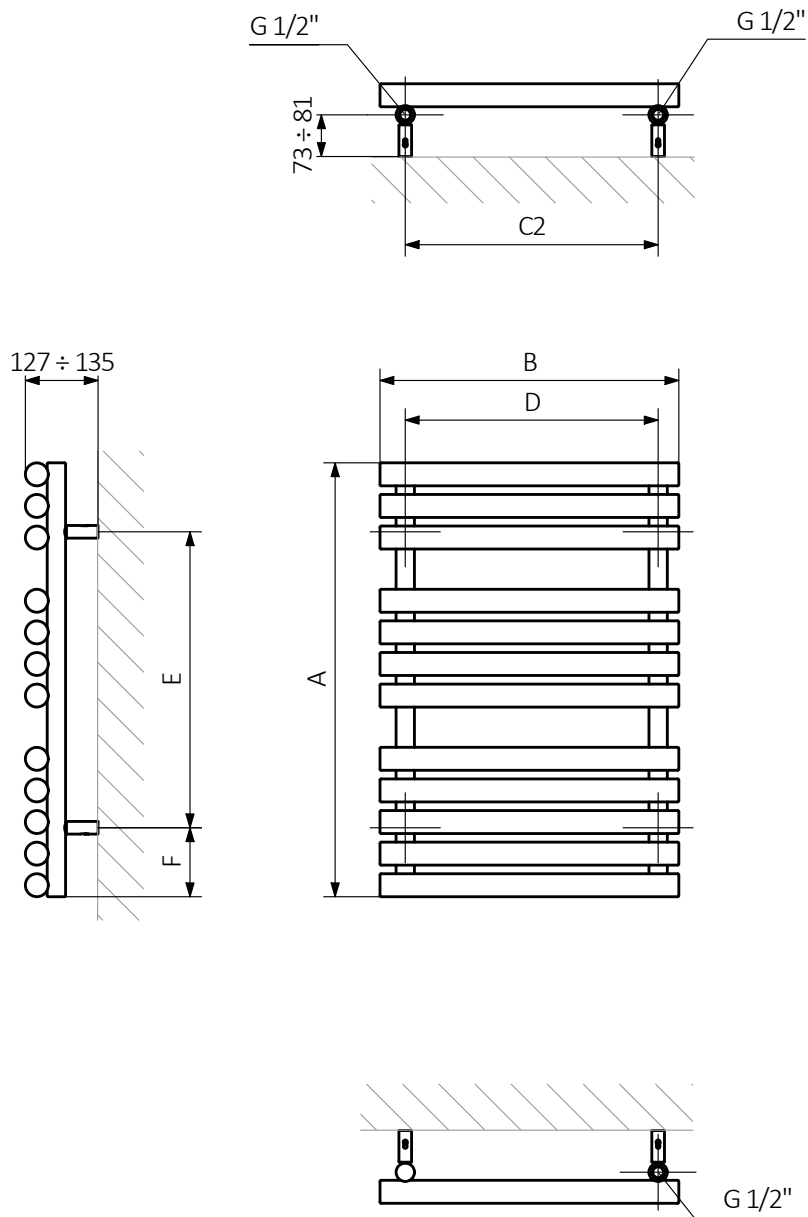

TERMA

SINCE 1990

◀ **Grzejnik**

ROLO TOWEL 755 ↓ x 520 ↔ SX,
kolor grzejnika: Brass,
kod grzejnika: WGROT075052 KBRASX

Zawory i akcesoria

Zestaw regulacyjny trójosiowy, chrom

ROLO TOWEL

DOSTĘPNE ROZMIARY

WYMIARY I INFORMACJE TECHNICZNE

Ciśnienie robocze: 1000 kPa

Maksymalna temperatura pracy: 95°C

Wysokość A ↕ [mm]	Szerokość B ↔ [mm]	Rozstaw podłączenia C2 [mm]	Rozstaw poziomy mocowań D [mm]	Rozstaw pionowy mocowań E [mm]	Położenie dolnego mocowania F [mm]	Pojemność [dm³]	Waga [kg]
590	900	820	820	350	120	10,40	15,80
755	520	440	440	515	120	7,64	12,34
1085	520	440	440	845	120	10,84	17,45
1360	520	440	440	1120	120	13,98	22,38
1580	520	440	440	1340	120	16,48	26,32
1800	520	440	440	1560	120	18,99	30,27

RYSUNEK TECHNICZNY

SX

A – wysokość B – szerokość C1-C5 – rozstaw podłączeń D – rozstaw mocowań w poziomie E – rozstaw mocowań w pionie F – odległość od dolnej osi mocowań do dolnej krawędzi kolektora

Kolektor: **Rurka:**