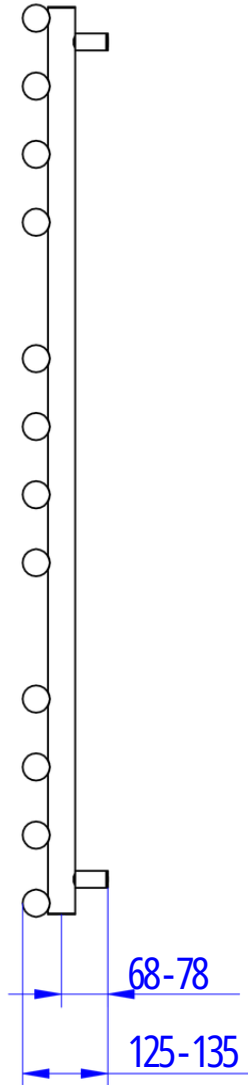

Model	Index
METRICO	MET-40(50, 60)/130
Zalecanamoc grzałki/ Recommended heater power	Dostępne podłączenia/ Connections available
 600 W	Dolne D50/Bottom D50 type
	Krzyżowe/Cross-over

* Wszystkie podane wymiary są w milimetrach/All dimensions given are in millimetres