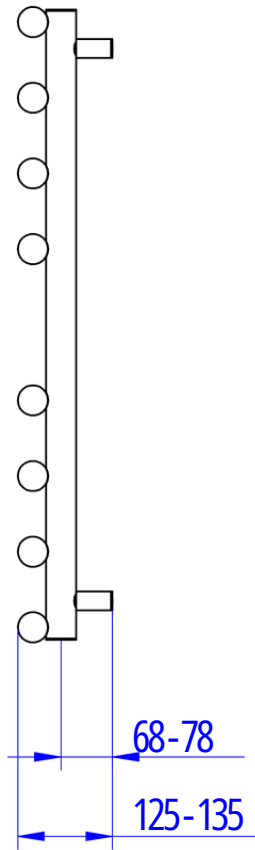

Model	Index
METRICO	MET-40(50)/80
Zalecanamoc grzałki/ Recommended heater power	Dostępne podłączenia/ Connections available
 300 (400) W	Dolne D50/Bottom D50 type Krzyżowe/Cross-over

instalprojekt