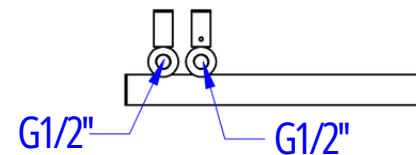

Model	Index
METRICO	MET-40(50)/80
Zalecanamoc grzałki/ Recommended heater power	Dostępne podłączenia/ Connections available
 300 (400) W	Dolne D50/Bottom D50 type Krzyżowe/Cross-over

instalprojekt