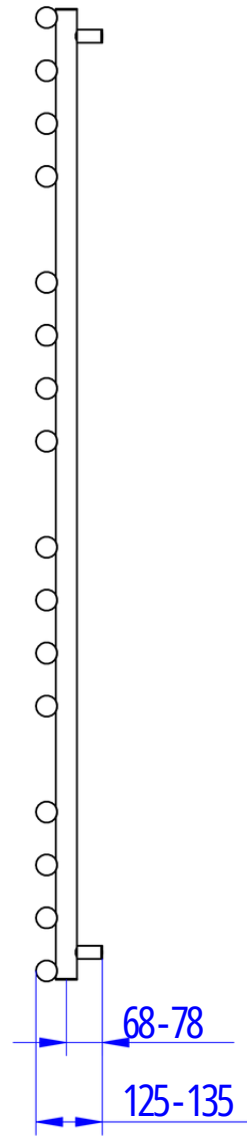

Model METRICO	Index MET-50(60)/180
Zalecanamoc grzałki/ Recommended heater power 900 W	Dostępne podłączenia/ Connections available Dolne D50/Bottom D50 type D50 D50 D50 D50 Krzyżowe/Cross-over K K

* Wszystkie podane wymiary są w milimetrach/All dimensions given are in millimetres