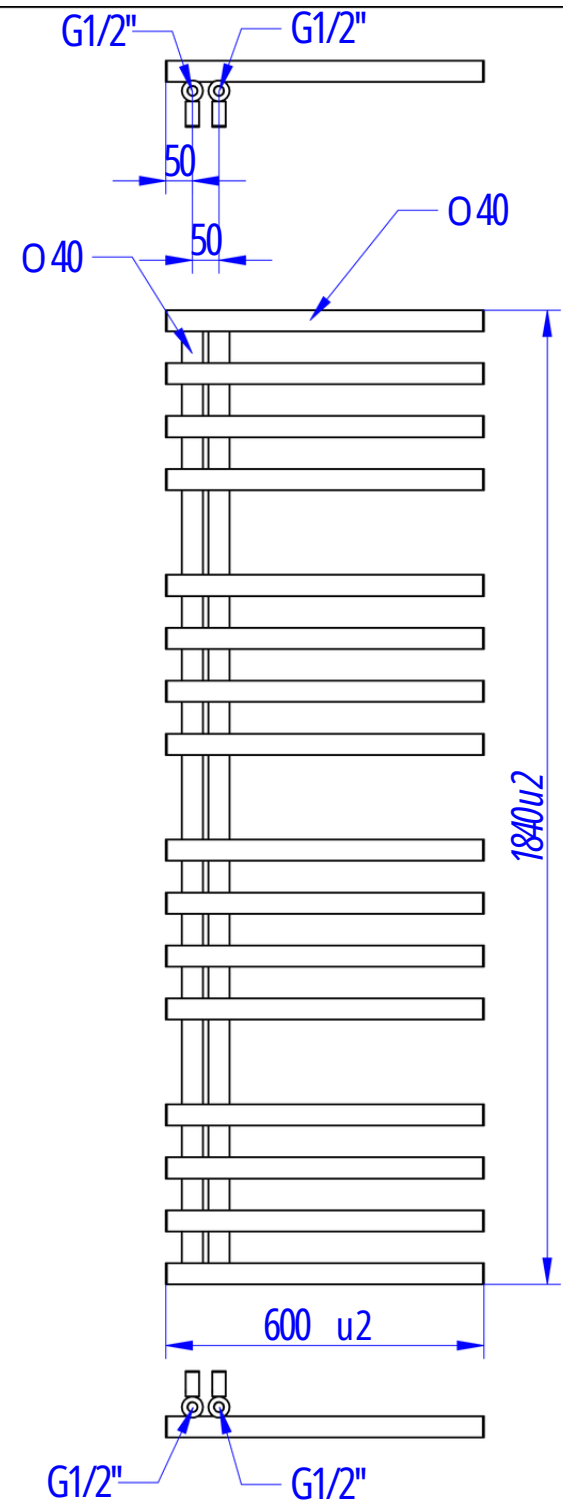

Model	METRICO	Index	MET-60/180
Zalecanamoc grzałki/ Recommended heater power	900 W	Dostępne podłączenia/ Connections available	Dolne D50/Bottom D50 type Krzyżowe/Cross-over

* Wszystkie podane wymiary są w milimetrach/All dimensions given are in millimetres