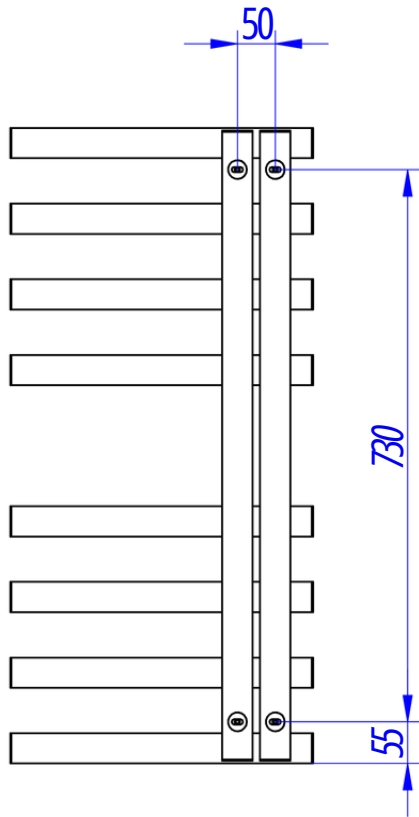

[MET-40/80]

[MET-40/80C31]

METRICO [MET]

CONNECTION

CONNECTION bottom 50 mm

CONSTRUCTION

MANIFOLD 40 mm / 40 mm

TUBE/PROFILE ϕ 40 mm

MODEL	WIDTH (L)	HEIGHT (H)	DEPTH (G)	CONNECTION			OUTPUT			HEATING ELEMENT POWER
				TYPE	DISTANCE / PITCH	SPACING BETWEEN CONNECT OR AND WALL (g)	55/45/20 °C	75/65/20 °C	90/70/20 °C	YUKKI, HOT2, COCO
	mm	mm	mm		mm	mm	W	W	W	W
MET-40/80	400	840	125-135	BOTTOM	50	68-78	172	327	411	300
MET-40/130	400	1340					262	501	629	600
MET-50/80	500	840					189	359	451	300
MET-50/130	500	1340					287	549	690	600
MET-50/180	500	1840					386	744	934	900
MET-60/130	600	1340					309	592	744	600
MET-60/180	600	1840					416	802	1007	900

Round profiles

Can be mounted on the left and right side

Model	Index
METRICO	MET-40/80
Zalecanamoc grzałki/ Recommended heater power	Dostępne podłączenia/ Connections available
 300 W	Dolne D50/Bottom D50 type     Krzyżowe/Cross-over  

* Wszystkie podane wymiary są w milimetrach/All dimensions given are in millimetres