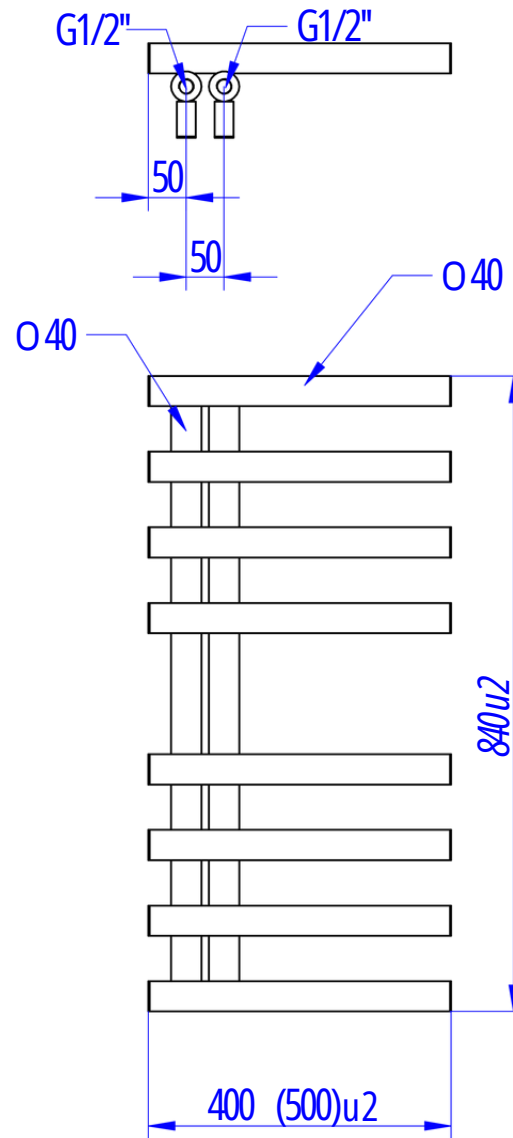

Model	Index
METRICO	MET-40(50)/80
Zalecanamoc grzałki/ Recommended heater power	Dostępne podłączenia/ Connections available
 300 (400) W	Dolne D50/Bottom D50 type Krzyżowe/Cross-over

instalprojekt