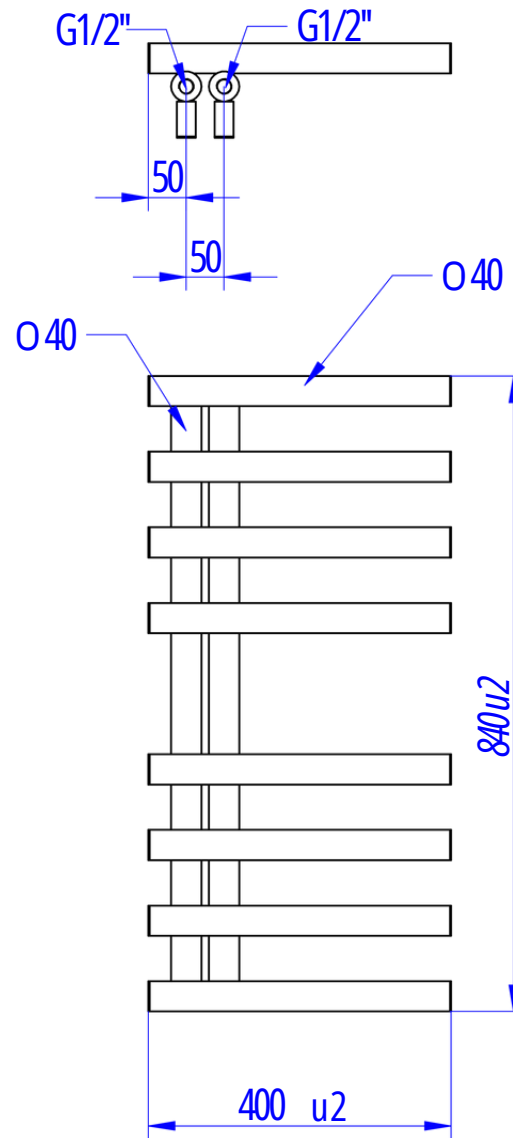

[MET-40/80]

[MET-40/80C31]

METRICO [MET]

CONNECTION

CONNECTION bottom 50 mm

CONSTRUCTION

MANIFOLD 40 mm / 40 mm

TUBE/PROFILE ϕ 40 mm

MODEL	WIDTH (L)	HEIGHT (H)	DEPTH (G)	CONNECTION			OUTPUT			HEATING ELEMENT POWER
				TYPE	DISTANCE / PITCH	SPACING BETWEEN CONNECT OR AND WALL (g)	55/45/20 °C	75/65/20 °C	90/70/20 °C	YUKKI, HOT2, COCO
	mm	mm	mm		mm	mm	W	W	W	W
MET-40/80	400	840	125-135	BOTTOM	50	68-78	172	327	411	300
MET-40/130	400	1340					262	501	629	600
MET-50/80	500	840					189	359	451	300
MET-50/130	500	1340					287	549	690	600
MET-50/180	500	1840					386	744	934	900
MET-60/130	600	1340					309	592	744	600
MET-60/180	600	1840					416	802	1007	900

Round profiles

Can be mounted on the left and right side

Model	Index
METRICO	MET-40/80
Zalecanamoc grzałki/ Recommended heater power	Dostępne podłączenia/ Connections available
 300 W	Dolne D50/Bottom D50 type     Krzyżowe/Cross-over  

* Wszystkie podane wymiary są w milimetrach/All dimensions given are in millimetres