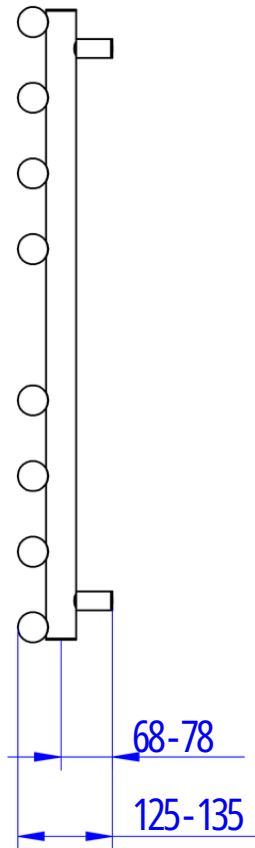

[MET-40/80]

[MET-40/80C31]

METRICO [MET]

CONNECTION

CONNECTION bottom 50 mm

CONSTRUCTION

MANIFOLD 40 mm / 40 mm

TUBE/PROFILE ϕ 40 mm

MODEL	WIDTH (L)	HEIGHT (H)	DEPTH (G)	CONNECTION			OUTPUT			HEATING ELEMENT POWER
				TYPE	DISTANCE / PITCH	SPACING BETWEEN CONNECT OR AND WALL (g)	55/45/20 °C	75/65/20 °C	90/70/20 °C	YUKKI, HOT2, COCO
	mm	mm	mm		mm	mm	W	W	W	W
MET-40/80	400	840	125-135	BOTTOM	50	68-78	172	327	411	300
MET-40/130	400	1340					262	501	629	600
MET-50/80	500	840					189	359	451	300
MET-50/130	500	1340					287	549	690	600
MET-50/180	500	1840					386	744	934	900
MET-60/130	600	1340					309	592	744	600
MET-60/180	600	1840					416	802	1007	900

Round profiles

Can be mounted on the left and right side

Model	Index
METRICO	MET-40/80
Zalecanamoc grzałki/ Recommended heater power	Dostępne podłączenia/ Connections available
 300 W	Dolne D50/Bottom D50 type     Krzyżowe/Cross-over  

* Wszystkie podane wymiary są w milimetrach/All dimensions given are in millimetres