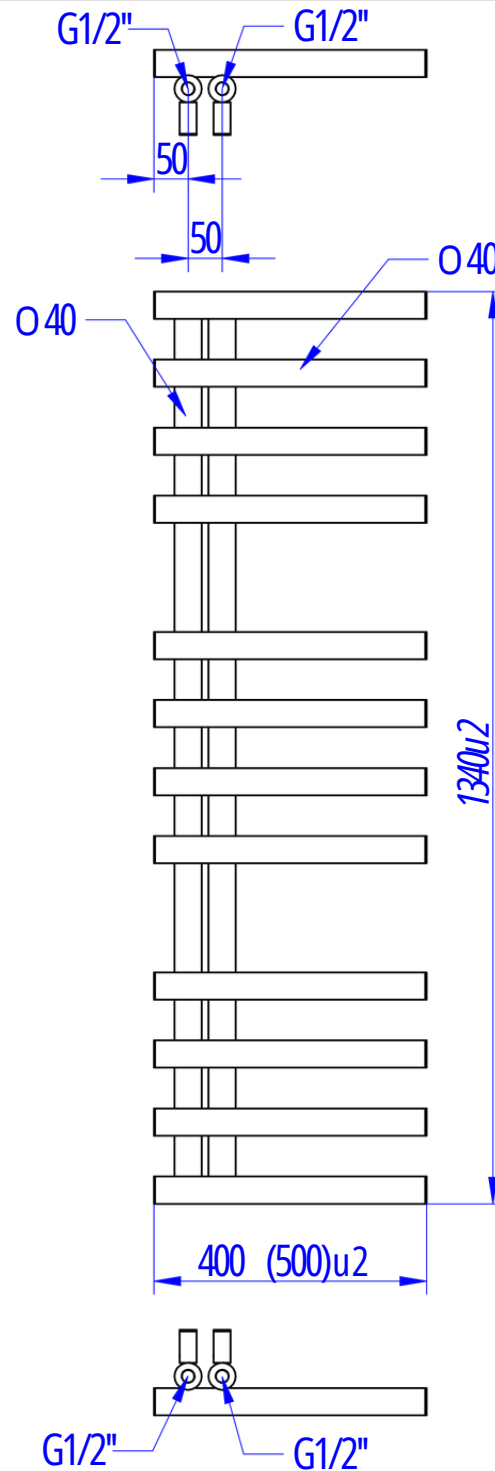

Model	Index
METRICO	MET-40(50, 60)/130
Zalecanamoc grzałki/ Recommended heater power	Dostępne podłączenia/ Connections available
 600 W	Dolne D50/Bottom D50 type
	Krzyżowe/Cross-over

* Wszystkie podane wymiary są w milimetrach/All dimensions given are in millimetres