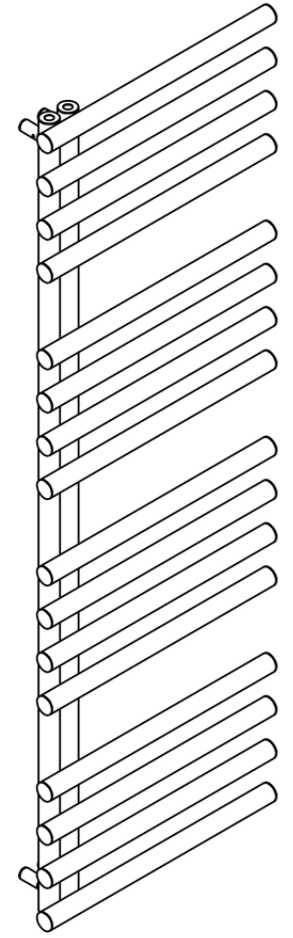

Model METRICO	Index MET-50(60)/180
Zalecanamoc grzałki/ Recommended heater power 900 W	Dostępne podłączenia/ Connections available Dolne D50/Bottom D50 type D50 D50 D50 D50 Krzyżowe/Cross-over K K

* Wszystkie podane wymiary są w milimetrach/All dimensions given are in millimetres