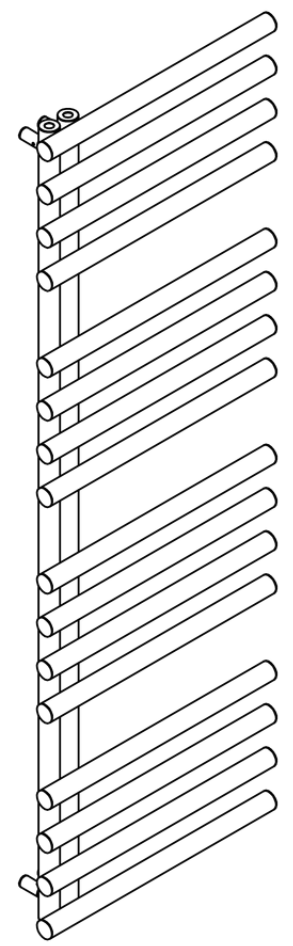

Model	METRICO	Index	MET-60/180
Zalecanamoc grzałki/ Recommended heater power	900 W	Dostępne podłączenia/ Connections available	Dolne D50/Bottom D50 type Krzyżowe/Cross-over

* Wszystkie podane wymiary są w milimetrach/All dimensions given are in millimetres