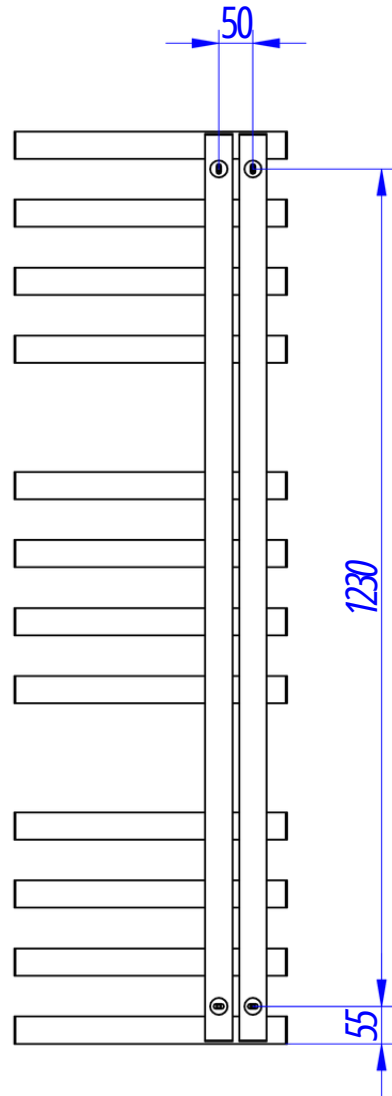

Model	Index
METRICO	MET-40(50, 60)/130
Zalecanamoc grzałki/ Recommended heater power	Dostępne podłączenia/ Connections available
 600 W	Dolne D50/Bottom D50 type
	Krzyżowe/Cross-over

* Wszystkie podane wymiary są w milimetrach/All dimensions given are in millimetres