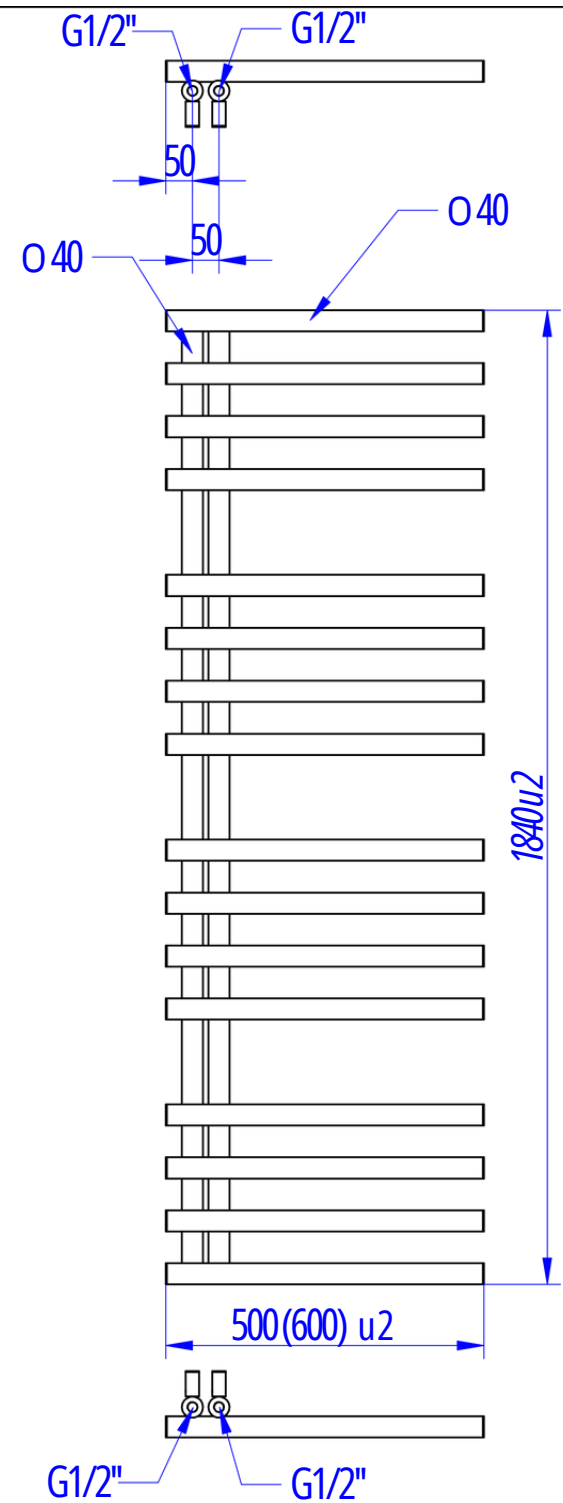

Model METRICO	Index MET-50(60)/180
Zalecanamoc grzałki/ Recommended heater power 900 W	Dostępne podłączenia/ Connections available Dolne D50/Bottom D50 type D50 D50 D50 D50 Krzyżowe/Cross-over K K

* Wszystkie podane wymiary są w milimetrach/All dimensions given are in millimetres