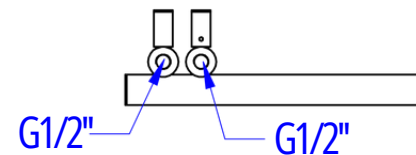

Model	Index
METRICO	MET-40/80
Zalecanamoc grzałki/ Recommended heater power	Dostępne podłączenia/ Connections available
 300 W	Dolne D50/Bottom D50 type Krzyżowe/Cross-over

instalprojekt