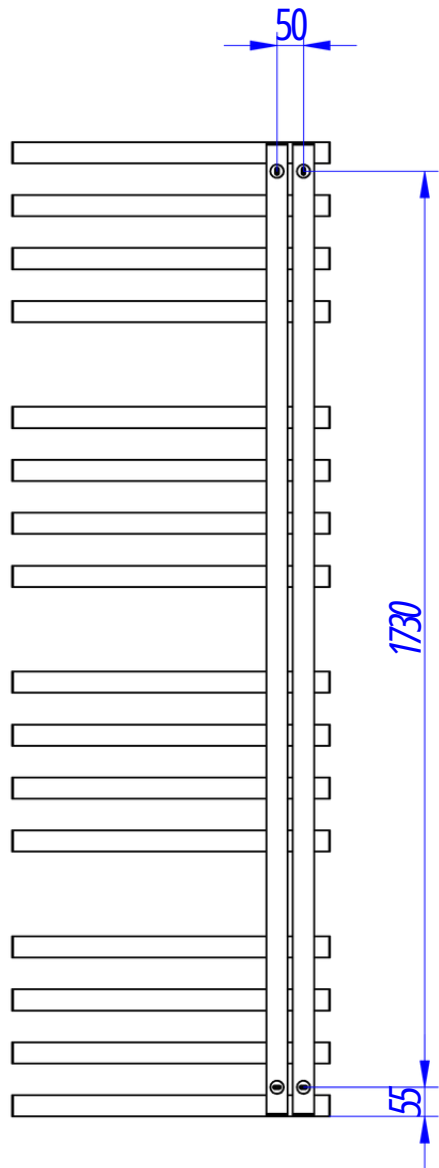

Model METRICO	Index MET-50(60)/180
Zalecanamoc grzałki/ Recommended heater power 900 W	Dostępne podłączenia/ Connections available Dolne D50/Bottom D50 type D50 D50 D50 D50 Krzyżowe/Cross-over K K

* Wszystkie podane wymiary są w milimetrach/All dimensions given are in millimetres