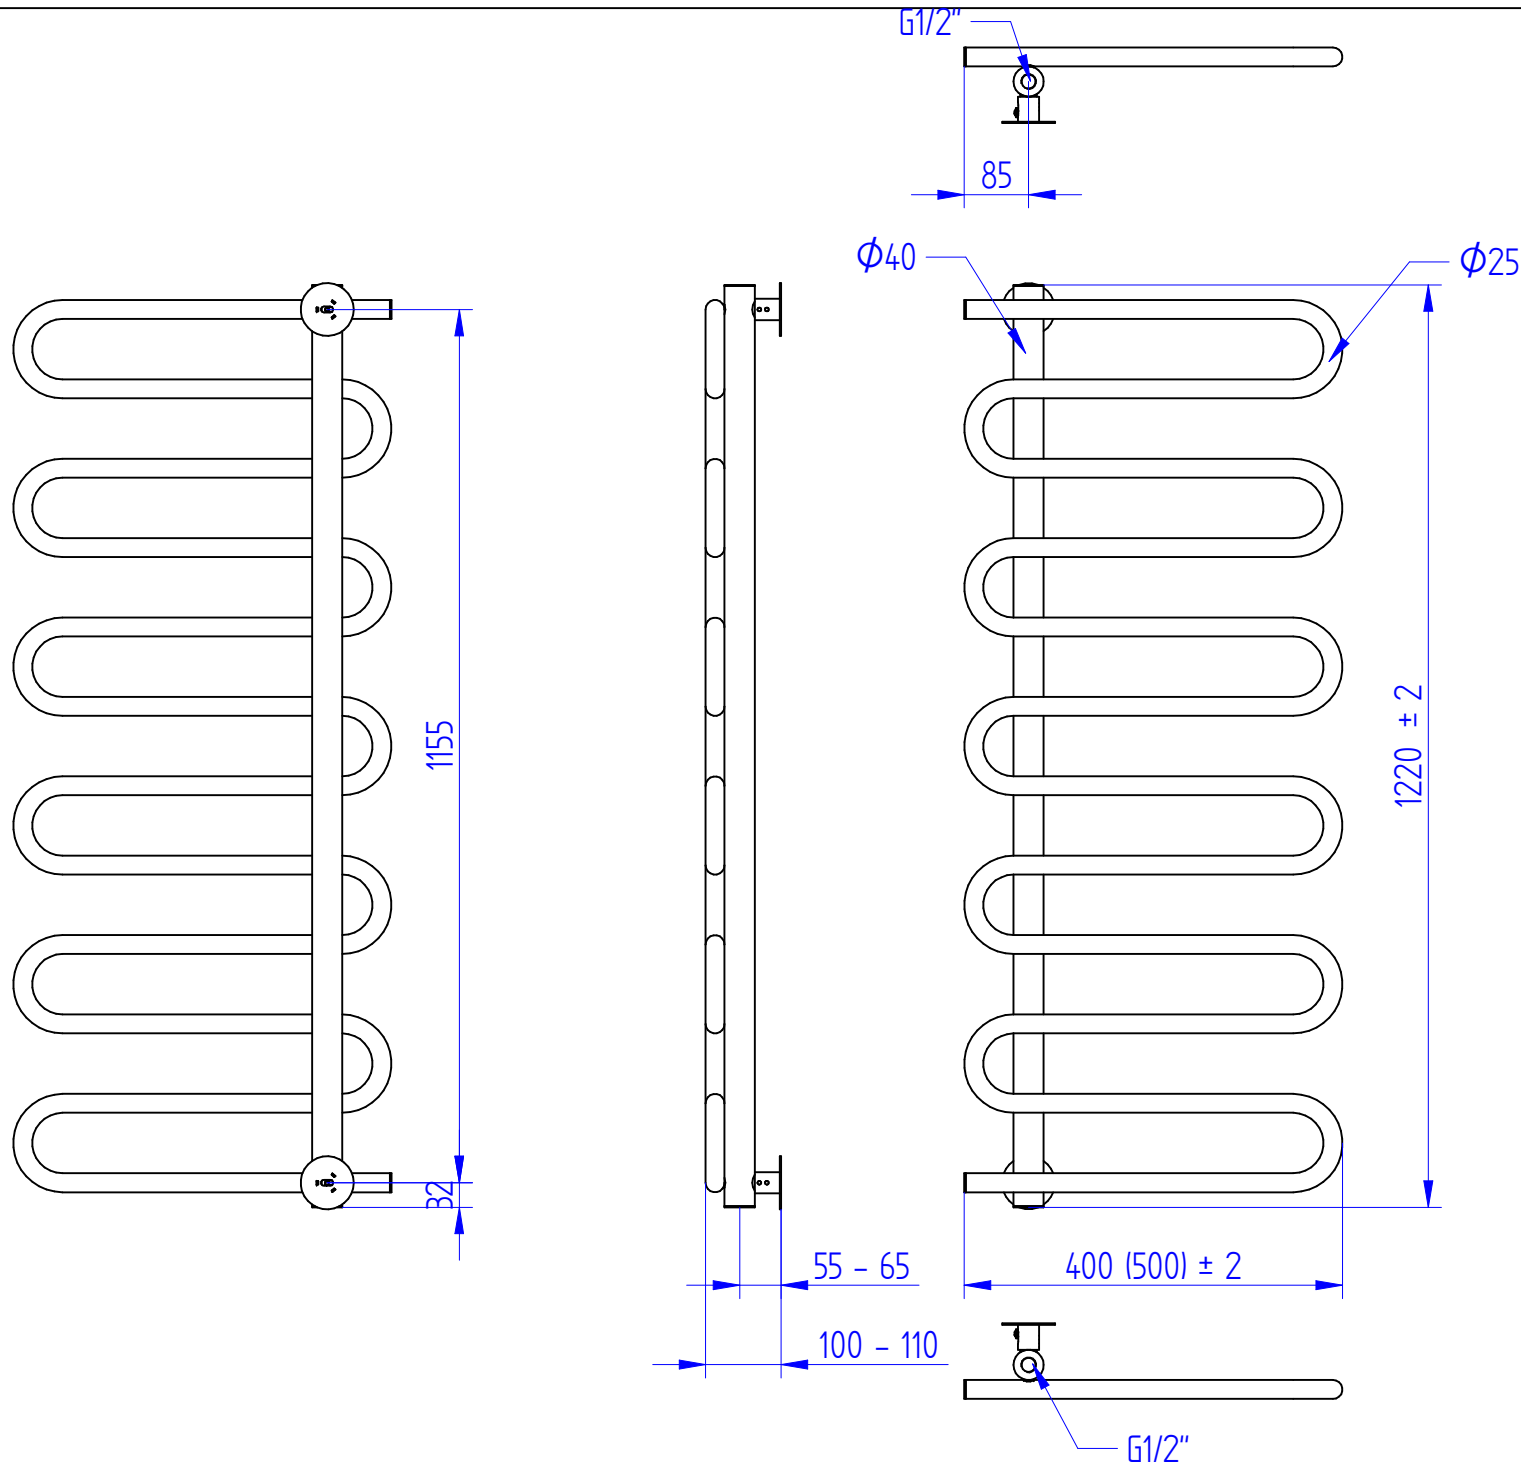

Model	Index
<b>SPIRO</b>	<b>SPO-40 (50)/80</b>
Zalecana moc grzałki/ Recommended heater power	Dostępne podłączenia/ Connections available
 <b>300 W</b>	Dolne/Bottom 

 **instalprojekt**

Model	Index
<b>SPIRO</b>	<b>SPO-50/120</b>
Zalecana moc grzałki/ Recommended heater power	Dostępne podłączenia/ Connections available
 <b>300 W</b>	Dolne/Bottom 